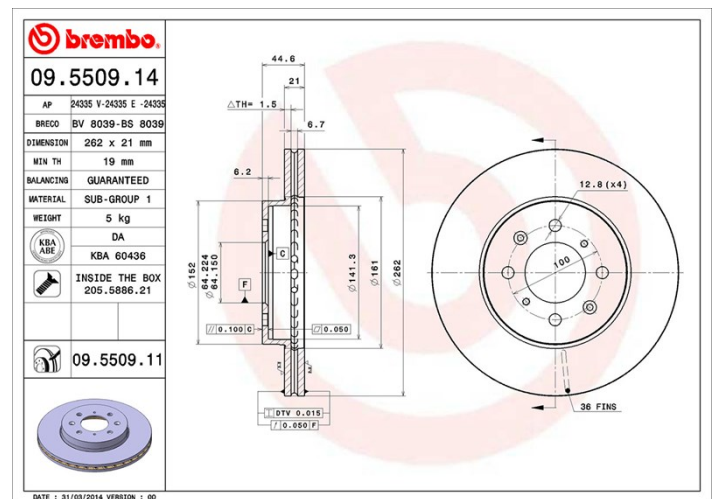

### Tekniska data för bromsskivan

<b>Axel</b> Fram	<b>Diameter</b> 262 mm
<b>Total höjd (A)</b> 44,6 mm	<b>Centreringsdiameter (B)</b> 64,2 mm
<b>Antal hål (C)</b> 4	<b>Tjocklek (TH)</b> 21 mm
<b>Min. tjocklek</b> 19 mm	<b>Åtdragningsmoment</b>  108 Nm
<b>Enhet per låda</b> 2	<b>EAN-kod</b> 8020584031575

### Tekniska specifikationer

#### EUROPESTAR

Modell	Typ	kW	År
RCR Coupe	1.6	82	04/08 12/12
RCR Saloon	1.6	82	04/08 12/12