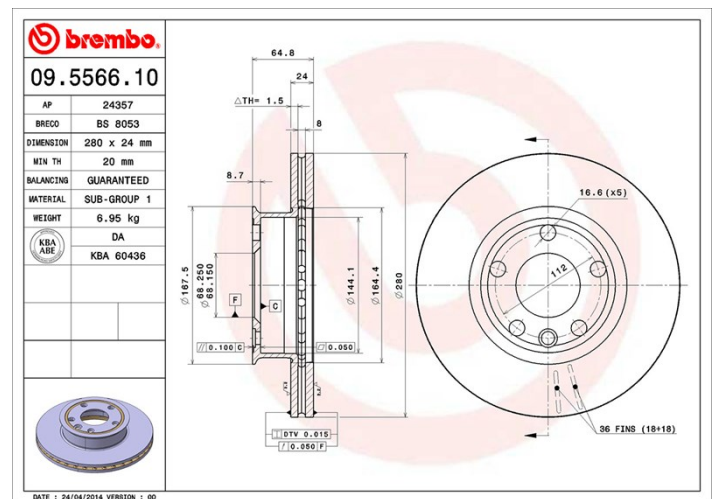

Tekniska data för bromsskivan

Axel Fram	Diameter 280 mm
Total höjd (A) 64,7 mm	Centreringsdiameter (B) 68,1 mm
Antal hål (C) 5	Tjocklek (TH) 24 mm
Min. tjocklek 20 mm	Åtdragningsmoment  Nm
Enhet per låda 2	EAN-kod 8020584556610

Märkeskoder

Brembo
09.5566.10

AP
24357

Breco
BS 8053

Tekniska specifikationer

Kompatibla fordon

VW

Modell	Typ	kW	År
TRANSPORTER IV Box (70A, 70H, 7DA, 7DH)	2.4 D	57	07/90 04/98
TRANSPORTER IV Box (70A, 70H, 7DA, 7DH)	2.4 D Syncro	57	10/92 09/98
TRANSPORTER IV Box (70A, 70H, 7DA, 7DH)	2.5	81	11/90 04/03
TRANSPORTER IV Box (70A, 70H, 7DA, 7DH)	2.5 Syncro	81	10/92 04/03
TRANSPORTER IV Box (70A, 70H, 7DA, 7DH)	2.5 TDI	75	09/95 04/03
TRANSPORTER IV Box (70A, 70H, 7DA, 7DH)	2.5 TDI Syncro	75	09/95 04/03
TRANSPORTER IV Bus (70B, 70C, 7DB, 7DK, 70J, 70K, 7DC, 7DJ)	2.4 D	57	09/90 04/98
TRANSPORTER IV Bus (70B, 70C, 7DB, 7DK, 70J, 70K, 7DC, 7DJ)	2.4 D Syncro	57	10/92 09/98
TRANSPORTER IV Bus (70B, 70C, 7DB, 7DK, 70J, 70K, 7DC, 7DJ)	2.5	81	11/90 06/03