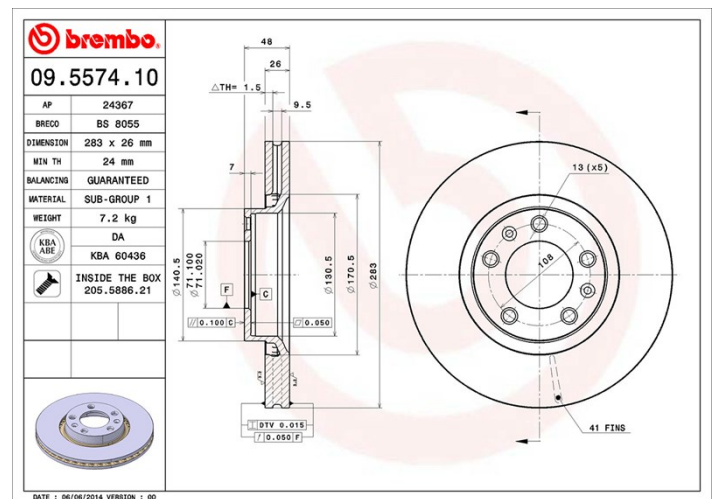

Tekniska data för bromsskivan

Axel Fram	Diameter 283 mm
Total höjd (A) 48 mm	Centreringsdiameter (B) 71 mm
Antal hål (C) 5	Tjocklek (TH) 26 mm
Min. tjocklek 24 mm	Åtdragningsmoment  90 Nm
Enhet per låda 2	EAN-kod 8020584557419

Märkeskoder

Brembo
09.5574.10

AP
24367

Breco
BS 8055

Tekniska specifikationer

Bromsskiva med fästskruvar

Genom att skicka med fästskruven i bromsskivans förpackning, ger Brembo en extra hjälp för mekanikern om originalskraven skulle vara rostiga eller så slitna att dess återanvändning förhindras eller är svårartad.