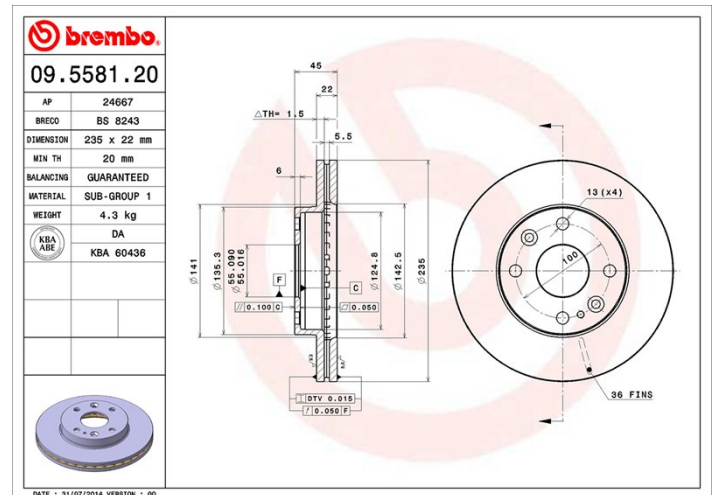

Tekniska data för bromsskivan

Axel Fram	Diameter 235 mm
Total höjd (A) 45 mm	Centreringsdiameter (B) 55 mm
Antal hål (C) 4	Tjocklek (TH) 22 mm
Min. tjocklek 20 mm	Åtdragningsmoment  100 Nm
Enhet per låda 2	EAN-kod 8020584558126

Märkeskoder

Brembo
09.5581.20

AP
24667

Breco
BS 8243

Tekniska specifikationer

Kompatibla fordon

KIA

Modell	Typ	kW	År
RIO Estate (DC)	1.3	55	08/00 02/05
RIO Estate (DC)	1.3	60	08/00 02/05
RIO Estate (DC)	1.5 16V	72	08/00 02/05
RIO Saloon (DC_)	1.3	55	09/00 02/05
RIO Saloon (DC_)	1.5 16V	72	09/00 02/05