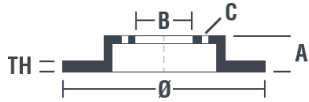

Tekniska data för bromsskivan

Axel Fram	Diameter 235 mm
Total höjd (A) 45 mm	Centreringsdiameter (B) 55 mm
Antal hål (C) 4	Tjocklek (TH) 22 mm
Min. tjocklek 20 mm	Åtdragningsmoment  100 Nm
Enhet per låda 2	EAN-kod 8020584558126

Märkeskoder

Brembo
09.5581.20

AP
24667

Breco
BS 8243

Tekniska specifikationer

Kompatibla fordon

KIA

Modell	Typ	kW	År
RIO Estate (DC)	1.3	55	08/00 02/05
RIO Estate (DC)	1.3	60	08/00 02/05
RIO Estate (DC)	1.5 16V	72	08/00 02/05
RIO Saloon (DC_)	1.3	55	09/00 02/05
RIO Saloon (DC_)	1.5 16V	72	09/00 02/05