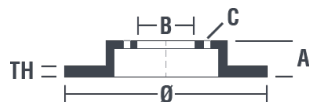

### Tekniska data för bromsskivan

<b>Axel</b> Fram	<b>Diameter</b> 235 mm
<b>Total höjd</b> (A) 45 mm	<b>Centreringsdiameter</b> (B) 55 mm
<b>Antal hål</b> (C) 4	<b>Tjocklek</b> (TH) 22 mm
<b>Min. tjocklek</b> 20 mm	<b>Åtdragningsmoment</b>  103 Nm
<b>Enhet per låda</b> 2	<b>EAN-kod</b> 8020584558171