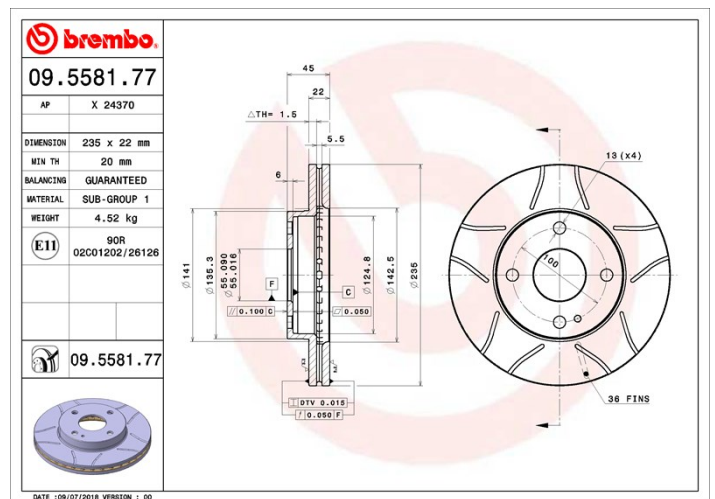

### Tekniska data för bromsskivan

<b>Axel</b> Fram	<b>Diameter</b> 235 mm
<b>Total höjd</b> (A) 45 mm	<b>Centreringsdiameter</b> (B) 55 mm
<b>Antal hål</b> (C) 4	<b>Tjocklek</b> (TH) 22 mm
<b>Min. tjocklek</b> 20 mm	<b>Åtdragningsmoment</b>  103 Nm
<b>Enhet per låda</b> 2	<b>EAN-kod</b> 8020584558171

### Tekniska specifikationer