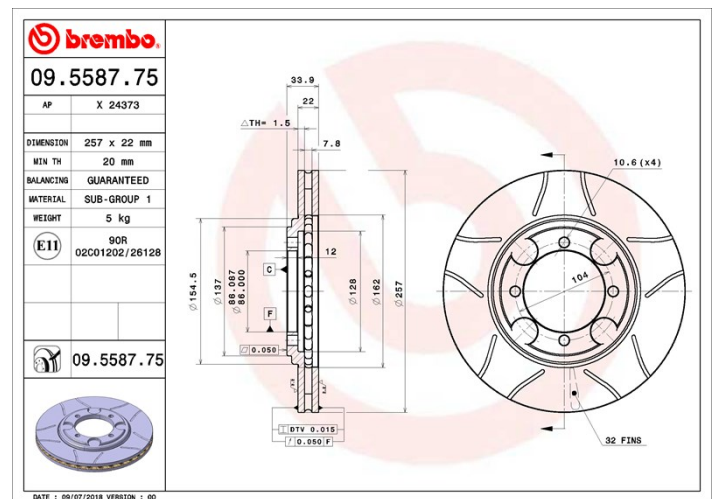

Tekniska data för bromsskivan

Axel Fram	Diameter 257 mm
Total höjd (A) 34 mm	Centreringsdiameter (B) 86 mm
Antal hål (C) 4	Tjocklek (TH) 22 mm
Min. tjocklek 20 mm	Åtdragningsmoment  100 Nm
Enhet per låda 2	EAN-kod 8020584015308

Märkeskoder

Brembo 09.5587.75	AP X 24373
-----------------------------	----------------------

Tekniska specifikationer

UV-skiva

UV-beläggningstekniken som har utvecklats i samarbete med bitillverkare, garanterar en överlägsen beständighet mot korrosion och ett komplett skydd av bromsskivan.