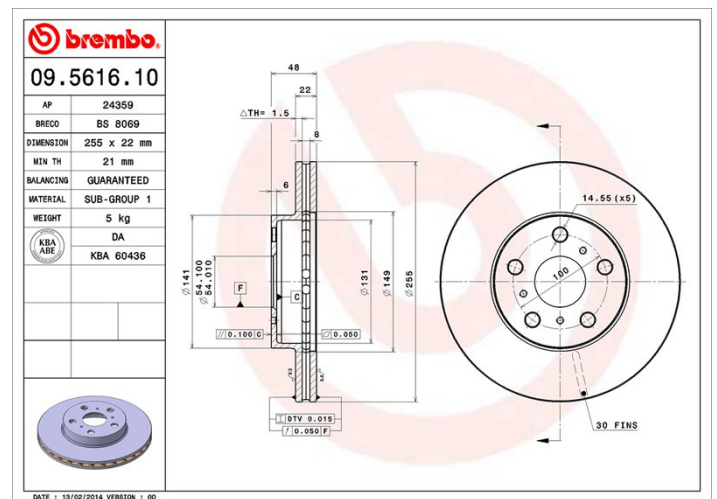

Tekniska data för bromsskivan

Axel Fram	Diameter 255 mm
Total höjd (A) 48 mm	Centreringsdiameter (B) 54 mm
Antal hål (C) 5	Tjocklek (TH) 22 mm
Min. tjocklek 21 mm	Åtdragningsmoment 103 Nm
Enhet per låda 2	EAN-kod 8020584561614

Märkeskoder

Brembo
09.5616.10

AP
24359

Breco
BS 8069

Tekniska specifikationer

Kompatibla fordon

TOYOTA

Modell	Typ	kW	År
CAMRY (_V2_)	1.8 (SV20_)	66	10/86 08/88
CAMRY (_V2_)	2.0 (SV21_)	94	11/86 05/91
CAMRY (_V2_)	2.0 (SV21_)	89	11/86 02/93
CAMRY (_V2_)	2.0 Turbo-D (CV20_)	63	10/86 05/91
CAMRY (_V2_)	2.0 Turbo-D (CV20_)	62	11/86 05/91
CAMRY (_V2_)	2.5 (VZV21_)	118	10/86 06/91
CAMRY Estate (_V2_)	1.8 (SV20_)	66	11/86 08/89
CAMRY Estate (_V2_)	2.0 (SV21_)	93	09/89 06/91
CAMRY Estate (_V2_)	2.0 (SV21_)	94	11/86 05/91