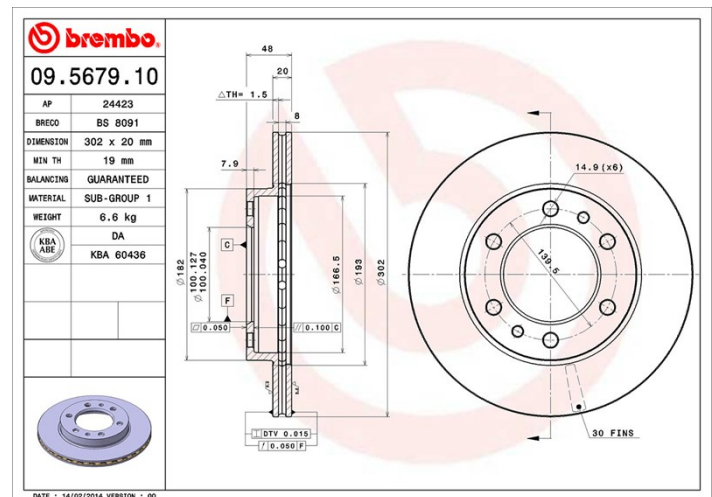

Tekniska data för bromsskivan

Axel Fram	Diameter 302 mm
Total höjd (A) 48 mm	Centreringsdiameter (B) 100 mm
Antal hål (C) 6	Tjocklek (TH) 20 mm
Min. tjocklek 19 mm	Åtdragningsmoment  112 Nm
Enhet per låda 2	EAN-kod 8020584567913

Märkeskoder

Brembo
09.5679.10

AP
24423

Breco
BS 8091

Tekniska specifikationer

Kompatibla fordon

TOYOTA

Modell	Typ	kW	År
LAND CRUISER (_J4_, _J5_)	3.0 D 4WD (BJ42_, FJ4_, FJ5_)	59	03/69 10/84
LAND CRUISER (_J4_, _J5_)	3.4 D (BJ42_V, BJ45_V, BJ46_)	66	08/80 10/84
LAND CRUISER (_J4_, _J5_)	3.6 D (HJ45_V)	66	04/79 07/80
LAND CRUISER (_J4_, _J5_)	3.9 (FJ40_, FJ43_, FJ45_, FJ55_V)	96	03/69 01/75
LAND CRUISER (_J4_, _J5_)	4.0 D (HJ47_V)	76	08/80 10/84
LAND CRUISER (_J4_, _J5_)	4.2 (FJ40_V, FJ43_, FJ45_V, FJ55_)	89	01/75 04/86
LAND CRUISER (_J6_)	3.4 Diesel (BJ60, HJ60)	66	10/81 08/87
LAND CRUISER (_J6_)	4.0 (FJ62_G, BJ62_)	115	08/87 12/92