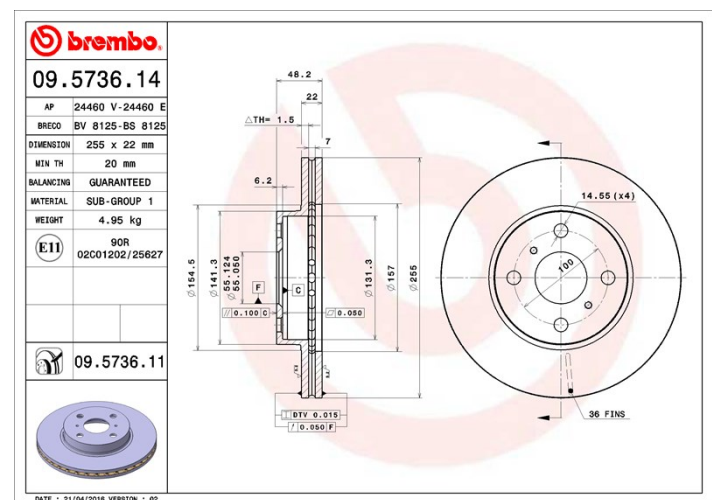

Tekniska data för bromsskivan

Axel Fram

Diameter
255 mm

Total höjd (A)
48,2 mm

Centreringsdiameter (B)
55 mm

Antal hål (C)
4

Tjocklek (TH)
22 mm

Min. tjocklek
20 mm

Åtdragningsmoment 
103 Nm

Enhet per låda
2

EAN-kod
8020584216026

Märkeskoder

Brembo
09.5736.11

AP
24460 V

Breco
BV 8125

Tekniska specifikationer