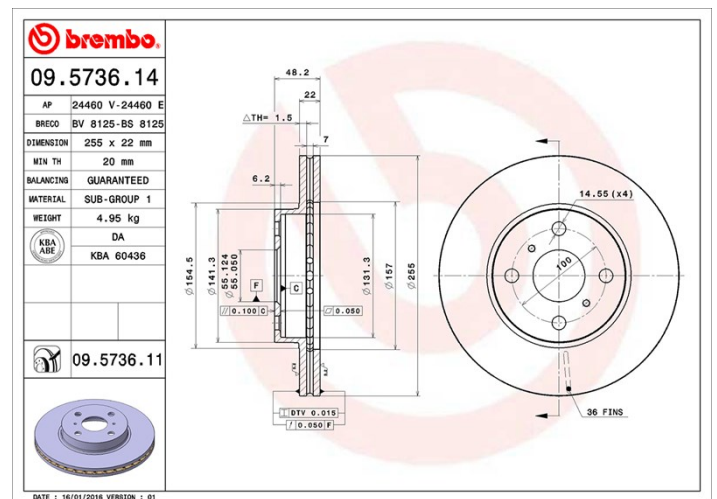

Tekniska data för bromsskivan

Axel Fram	Diameter 255 mm
Total höjd (A) 48,2 mm	Centreringsdiameter (B) 55 mm
Antal hål (C) 4	Tjocklek (TH) 22 mm
Min. tjocklek 20 mm	Åtdragningsmoment  103 Nm
Enhet per låda 2	EAN-kod 8020584012918

Märkeskoder

Brembo
09.5736.14

AP
24460 E

Breco
BS 8125

Tekniska specifikationer

Kompatibla fordon

GREAT WALL

Modell	Typ	kW	År
TENGYI C20R Hatchback	1.5	78	09/11 -
TENGYI C30 Saloon	1.5	77	05/10 12/11

TOYOTA

Modell	Typ	kW	År
COROLLA (_E10_)	1.3 XLI (EE101_)	55	09/95 04/97
COROLLA (_E10_)	1.3 XLI 16V (EE101)	65	07/92 09/95
COROLLA (_E10_)	1.6 (AE101)	76	09/91 07/95
COROLLA (_E10_)	1.6 (AE101_)	85	05/92 04/97
COROLLA (_E10_)	1.6 (AE101_)	78	09/94 12/97