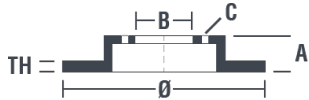

Tekniska data för bromsskivan

Axel Fram	Diameter 255 mm
Total höjd (A) 48,2 mm	Centreringsdiameter (B) 55 mm
Antal hål (C) 4	Tjocklek (TH) 22 mm
Min. tjocklek 20 mm	Åtdragningsmoment  103 Nm
Enhet per låda 2	EAN-kod 8020584012918