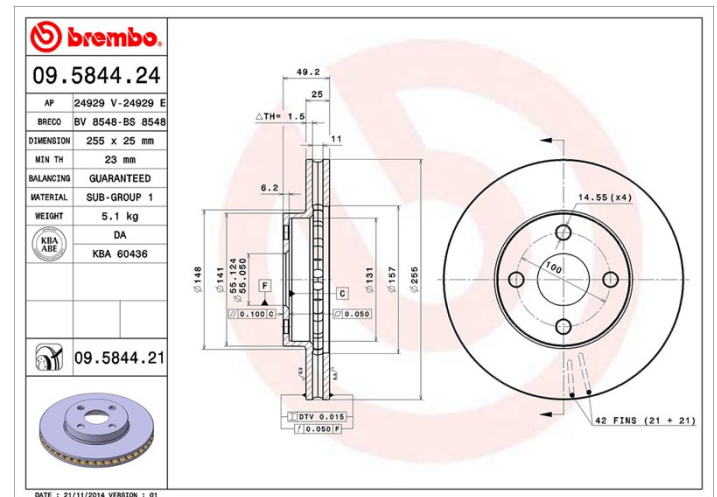

Tekniska data för bromsskivan

Axel Fram

Diameter
255 mm

Total höjd (A)
49,2 mm

Centreringsdiameter (B)
55 mm

Antal hål (C)
4

Tjocklek (TH)
25 mm

Min. tjocklek
23 mm

Åtdragningsmoment 
103 Nm

Enhet per låda
2

EAN-kod
8020584211861

Märkeskoder

Brembo
09.5844.21

AP
24929 V

Breco
BV 8548

Tekniska specifikationer