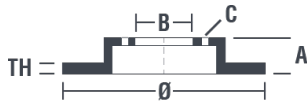

Tekniska data för bromsskivan

Axel Fram	Diameter 255 mm
Total höjd (A) 49,2 mm	Centreringsdiameter (B) 55 mm
Antal hål (C) 4	Tjocklek (TH) 25 mm
Min. tjocklek 23 mm	Åtdragningsmoment  103 Nm
Enhet per låda 2	EAN-kod 8020584584422