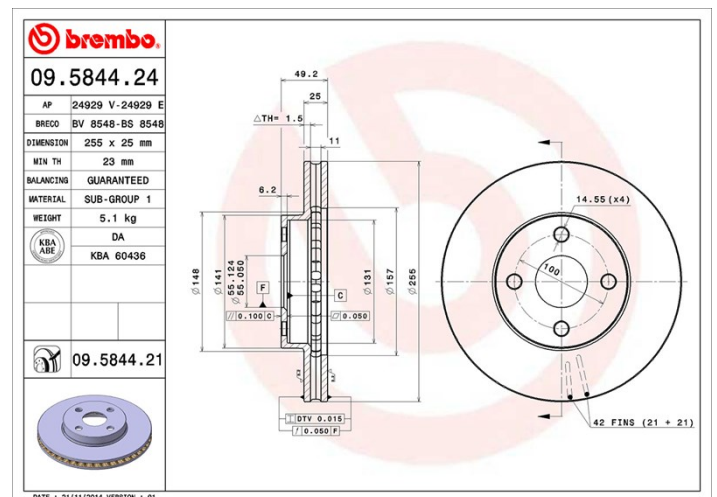

Tekniska data för bromsskivan

Axel Fram	Diameter 255 mm
Total höjd (A) 49,2 mm	Centreringsdiameter (B) 55 mm
Antal hål (C) 4	Tjocklek (TH) 25 mm
Min. tjocklek 23 mm	Åtdragningsmoment  103 Nm
Enhet per låda 2	EAN-kod 8020584584422

Märkeskoder

Brembo
09.5844.24

AP
24929 E

Breco
BS 8548

Tekniska specifikationer

Kompatibla fordon

BYD

Modell	Typ	kW	År
F3 Saloon	1.5	80	01/11 -
F3 Saloon	1.5	78	09/07 12/12
F3 Saloon	1.5	79	09/08 12/12
F3 Saloon	1.5 CNG	80	01/11 12/15
F3 Saloon	1.5 TI	113	08/12 12/15
F3 Saloon	1.6	74	09/05 12/13
F3 Saloon	1.6 CNG	74	09/05 12/13
F3 Saloon	1.8	90	05/07 12/08
F3 Saloon	DM 1.0	50	01/09 -