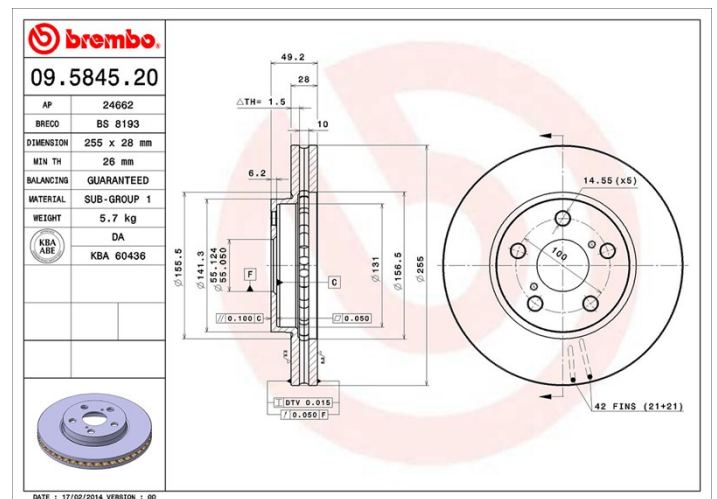

## Tekniska data för bromsskivan

<b>Axel</b> Fram	<b>Diameter</b> 255 mm
<b>Total höjd (A)</b> 49,2 mm	<b>Centreringsdiameter (B)</b> 55 mm
<b>Antal hål (C)</b> 5	<b>Tjocklek (TH)</b> 28 mm
<b>Min. tjocklek</b> 26 mm	<b>Åtdragningsmoment</b>  103 Nm
<b>Enhet per låda</b> 2	<b>EAN-kod</b> 8020584584521

## Tekniska specifikationer