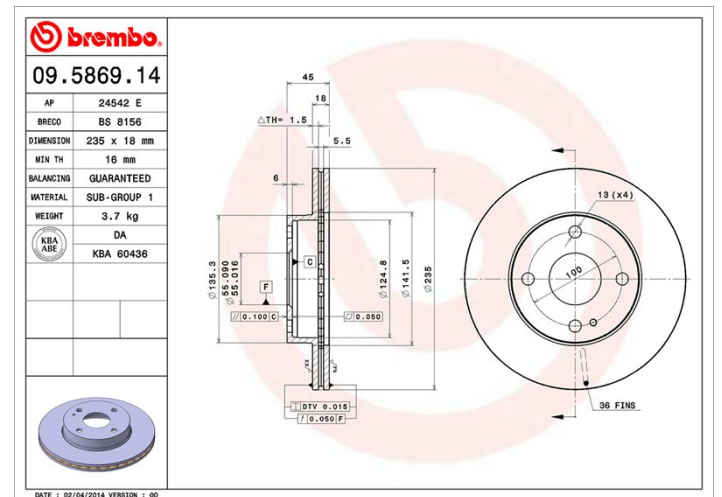

## Tekniska data för bromsskivan

<b>Axel</b> Fram	<b>Diameter</b> 235 mm
<b>Total höjd (A)</b> 45 mm	<b>Centreringsdiameter (B)</b> 55 mm
<b>Antal hål (C)</b> 4	<b>Tjocklek (TH)</b> 18 mm
<b>Min. tjocklek</b> 16 mm	<b>Åtdragningsmoment</b>  103 Nm
<b>Enhet per låda</b> 2	<b>EAN-kod</b> 8020584012949

## Tekniska specifikationer