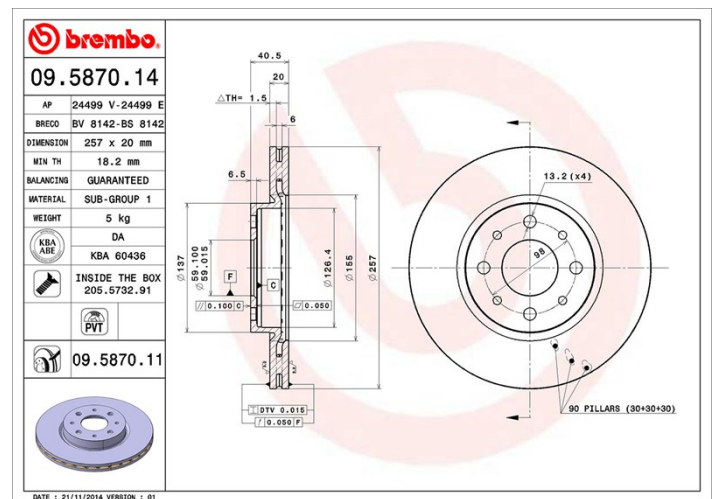

Tekniska data för bromsskivan

Axel Fram	Diameter 257 mm
Total höjd (A) 40,5 mm	Centreringsdiameter (B) 59 mm
Antal hål (C) 4	Tjocklek (TH) 20 mm
Min. tjocklek 18,2 mm	Åtdragningsmoment  86 Nm
Enhet per låda 2	EAN-kod 8020584012628

Märkeskoder

Brembo
09.5870.14

AP
24499 E

Breco
BS 8142

Tekniska specifikationer

Ventilerad PVT-skiva

PVT-skivan använder stift i stället för flikar i ventilationskammaren. Skivans kylkapacitet förbättrar hållfastheten mot värmsprickor med över 40 %.