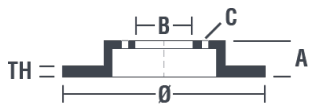

Tekniska data för bromsskivan

Axel Fram	Diameter 257 mm
Total höjd (A) 40,5 mm	Centreringsdiameter (B) 59 mm
Antal hål (C) 5	Tjocklek (TH) 20 mm
Min. tjocklek 18,2 mm	Åtdragningsmoment  100 Nm
Enhet per låda 2	EAN-kod 8020584012635

Märkeskoder

Brembo
09.5870.34

AP
24593 E

Breco
BS 8254

Tekniska specifikationer

Ventilerad PVT-skiva

PVT-skivan använder stift i stället för flikar i ventilationskammaren. Skivans kylkapacitet förbättrar hållfastheten mot värmesprickor med över 40 %.