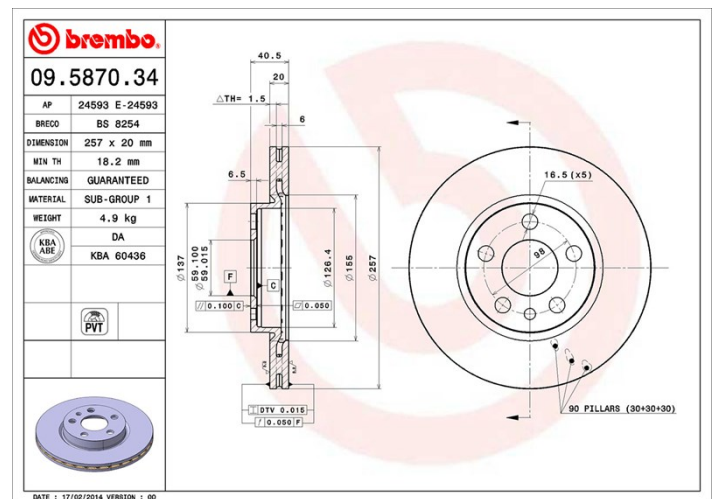

Tekniska data för bromsskivan

Axel Fram	Diameter 257 mm
Total höjd (A) 40,5 mm	Centreringsdiameter (B) 59 mm
Antal hål (C) 5	Tjocklek (TH) 20 mm
Min. tjocklek 18,2 mm	Åtdragningsmoment  100 Nm
Enhet per låda 2	EAN-kod 8020584012635

Märkeskoder

Brembo
09.5870.34

AP
24593 E

Breco
BS 8254

Tekniska specifikationer

Ventilerad PVT-skiva

PVT-skivan använder stift i stället för flikar i ventilationskammaren. Skivans kylkapacitet förbättrar hållfastheten mot värmesprickor med över 40 %.