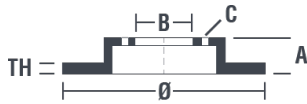

Tekniska data för bromsskivan

Axel Fram	Diameter 267 mm
Total höjd (A) 39,2 mm	Centreringsdiameter (B) 100 mm
Antal hål (C) 6	Tjocklek (TH) 22 mm
Min. tjocklek 20 mm	Åtdragningsmoment  Nm
Enhet per låda 2	EAN-kod 8020584587317