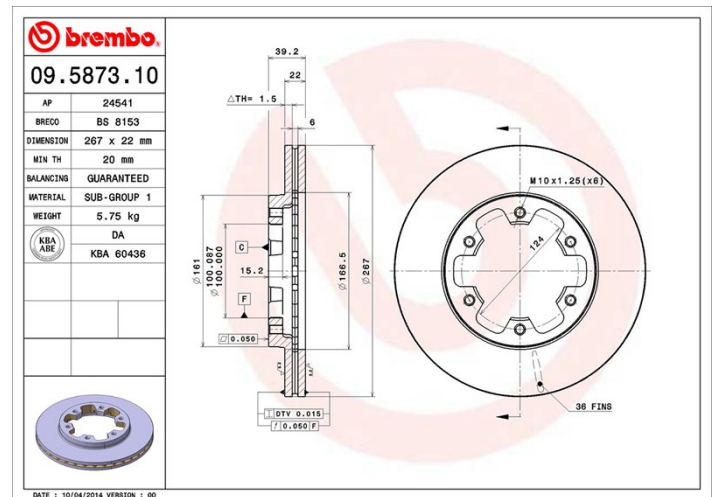

Tekniska data för bromsskivan

Axel Fram	Diameter 267 mm
Total höjd (A) 39,2 mm	Centreringsdiameter (B) 100 mm
Antal hål (C) 6	Tjocklek (TH) 22 mm
Min. tjocklek 20 mm	Åtdragningsmoment  Nm
Enhet per låda 2	EAN-kod 8020584587317

Märkeskoder

Brembo
09.5873.10

AP
24541

Breco
BS 8153

Tekniska specifikationer

Kompatibla fordon

NISSAN

Modell	Typ	kW	År
PICK UP (720)	2.2 4WD	71	04/83 03/86
PICK UP (720)	2.5 D 4WD	53	04/83 03/86
PICK UP (D21)	2.4	74	09/85 12/96
PICK UP (D21)	2.4 4WD	74	03/86 04/92
PICK UP (D21)	2.4 4x4	76	09/85 05/94
PICK UP (D21)	2.5 D 4WD	55	03/86 08/91
PICK UP (D21)	2.5 D 4WD	61	03/96 02/98
PICK UP (D21)	2.5 D 4WD	59	08/87 02/98
PICK UP (D21)	2.5 D 4WD	53	09/85 08/88

PICK UP (D21)	2.7 D 4WD	73	08/87 02/98
PICK UP (D21)	2.7 D 4WD	58	09/87 08/91
PICK UP (D21)	2.7 TD 4WD	73	09/87 12/96

OE-nummer

Kompatibla OE-nummer

NISSAN	4020610W00
NISSAN	4020610W01
NISSAN	4020635G00
NISSAN	4020635G01