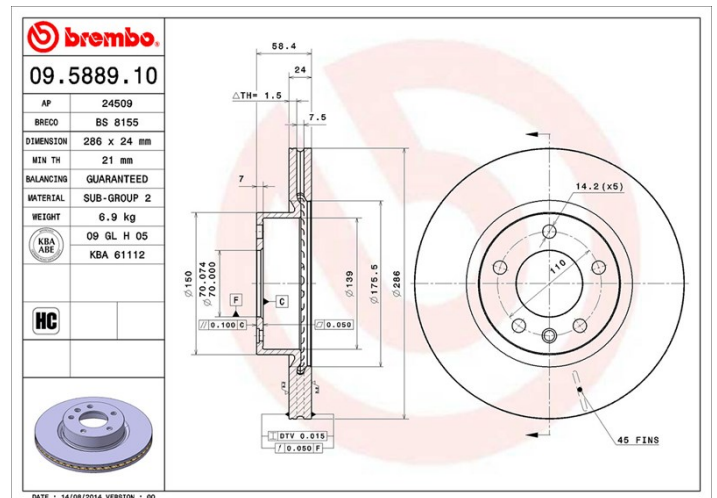

Tekniska data för bromsskivan

Axel Fram	Diameter 286 mm
Total höjd (A) 58,4 mm	Centreringsdiameter (B) 70 mm
Antal hål (C) 5	Tjocklek (TH) 24 mm
Min. tjocklek 21 mm	Åtdragningsmoment 110 Nm
Enhet per låda 2	EAN-kod 8020584588918

Märkeskoder

Brembo 09.5889.10	AP 24509	Breco BS 8155
-----------------------------	--------------------	-------------------------

Tekniska specifikationer

Kompatibla fordon

OPEL				
Modell	Typ	kW	År	
OMEGA B (V94)	2.0 (F69, M69, P69)	85	03/94 09/99	
OMEGA B (V94)	2.0 (F69, M69, P69)	85	03/94 12/00	
OMEGA B (V94)	2.0 (F69, M69, P69)	90	05/94 05/99	
OMEGA B (V94)	2.0 16V (F69, M69, P69)	100	03/94 09/99	
OMEGA B Estate (V94)	2.0 (F35, M35, P35)	85	03/94 09/99	
OMEGA B Estate (V94)	2.0 (F35, M35, P35)	90	05/94 05/99	
OMEGA B Estate (V94)	2.0 16V (F35, M35, P35)	100	03/94 09/99	
VAUXHALL				
Modell	Typ	kW	År	
OMEGA (B) Estate (V94)	2.0	85	03/94 09/99	