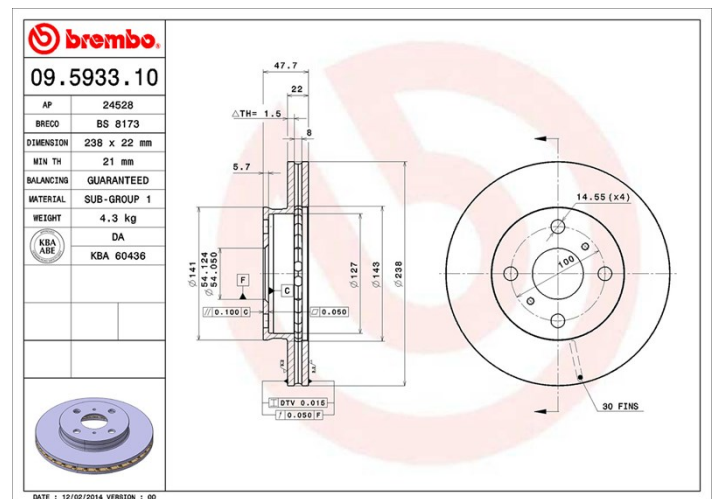

Tekniska data för bromsskivan

Axel Fram	Diameter 238 mm
Total höjd (A) 47,7 mm	Centreringsdiameter (B) 54 mm
Antal hål (C) 4	Tjocklek (TH) 22 mm
Min. tjocklek 21 mm	Åtdragningsmoment  103 Nm
Enhet per låda 2	EAN-kod 8020584593318

Märkeskoder

Brembo
09.5933.10

AP
24528

Breco
BS 8173

Tekniska specifikationer

Kompatibla fordon

TOYOTA

Modell	Typ	kW	År
CARINA II (_T17_)	1.6 (AT171_)	72	12/87 03/92
CARINA II (_T17_)	1.6 (AT171_)	75	12/87 03/92
CARINA II (_T17_)	1.6 (AT171_)	66	12/87 11/89
CARINA II (_T17_)	2.0 D (CT170_)	54	03/88 06/92
CARINA II (_T17_)	2.0 GLi	94	12/87 03/92
CARINA II (_T17_)	2.0 GLi (ST171)	89	12/87 03/92
CARINA II Estate (_T17_)	1.5 DX	64	12/87 03/92
CARINA II Estate (_T17_)	1.5 GL	63	12/87 03/92
CARINA II Estate (_T17_)	1.6 (AT171_)	72	12/87 03/92