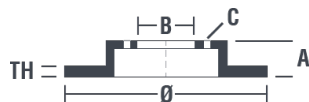

Tekniska data för bromsskivan

Axel Fram	Diameter 238 mm
Total höjd (A) 47,7 mm	Centreringsdiameter (B) 54 mm
Antal hål (C) 4	Tjocklek (TH) 22 mm
Min. tjocklek 21 mm	Åtdragningsmoment  103 Nm
Enhet per låda 2	EAN-kod 8020584593318