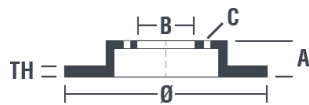

Tekniska data för bromsskivan

Axel Bak	Diameter 299 mm
Total höjd (A) 75 mm	Centreringsdiameter (B) 98 mm
Antal hål (C) 5	Tjocklek (TH) 24 mm
Min. tjocklek 22 mm	Åtdragningsmoment Nm
Enhet per låda 2	EAN-kod 8020584036976

Enhet per låda
2

Märkeskoder

Brembo
09.6665.11

AP
25290 V

Breco
BV 8900

Tekniska specifikationer

Bromsskiva High Carbon (HC)

Tack vare den höga andelen kol i den kemiska sammansättningen av gjutjärnet, ger HC-skivan en större dämpningskoefficient, som kan reducera vibrationerna och missljud under körningen.