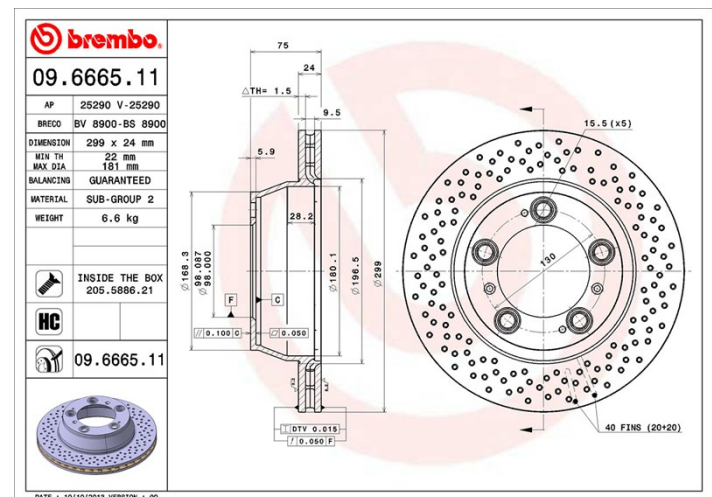

Tekniska data för bromsskivan

Axel Bak	Diameter 299 mm
Total höjd (A) 75 mm	Centreringsdiameter (B) 98 mm
Antal hål (C) 5	Tjocklek (TH) 24 mm
Min. tjocklek 22 mm	Åtdragningsmoment Nm
Enhet per låda 2	EAN-kod 8020584036976

Enhet per låda
2

Märkeskoder

Brembo
09.6665.11

AP
25290 V

Breco
BV 8900

Tekniska specifikationer

Bromsskiva High Carbon (HC)

Tack vare den höga andelen kol i den kemiska sammansättningen av gjutjärnet, ger HC-skivan en större dämpningskoefficient, som kan reducera vibrationerna och missljud under körningen.