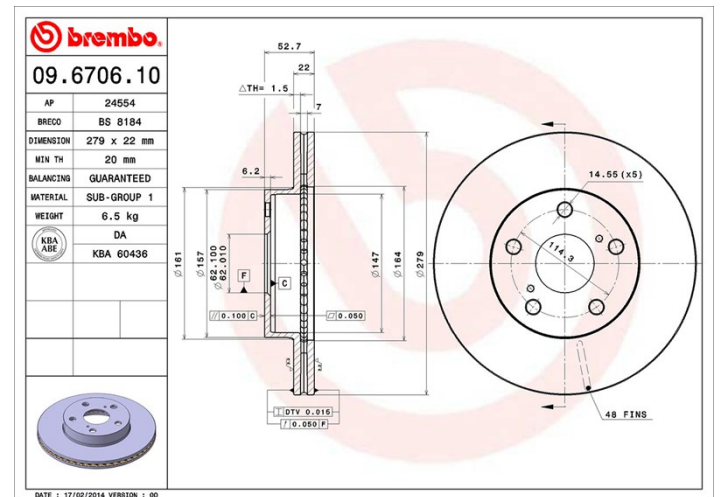

Tekniska data för bromsskivan

Axel Fram	Diameter 279 mm
Total höjd (A) 52,7 mm	Centreringsdiameter (B) 62 mm
Antal hål (C) 5	Tjocklek (TH) 22 mm
Min. tjocklek 20 mm	Åtdragningsmoment  103 Nm
Enhet per låda 2	EAN-kod 8020584670613

Märkeskoder

Brembo
09.6706.10

AP
24554

Breco
BS 8184

Tekniska specifikationer

Kompatibla fordon

TOYOTA

Modell	Typ	kW	År
PREVIA (_R1_, _R2_)	2.4 (TCR11_, TCR10_)	97	05/90 08/00
PREVIA (_R1_, _R2_)	2.4 4WD (TCR21_, TCR20_)	97	01/90 08/00