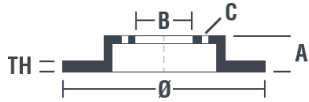

Tekniska data för bromsskivan

Axel Fram	Diameter 279 mm
Total höjd (A) 52,7 mm	Centreringsdiameter (B) 62 mm
Antal hål (C) 5	Tjocklek (TH) 22 mm
Min. tjocklek 20 mm	Åtdragningsmoment  103 Nm
Enhet per låda 2	EAN-kod 8020584670613

Märkeskoder

Brembo
09.6706.10

AP
24554

Breco
BS 8184

Tekniska specifikationer

Kompatibla fordon

TOYOTA

Modell	Typ	kW	År
PREVIA (_R1_, _R2_)	2.4 (TCR11_, TCR10_)	97	05/90 08/00
PREVIA (_R1_, _R2_)	2.4 4WD (TCR21_, TCR20_)	97	01/90 08/00