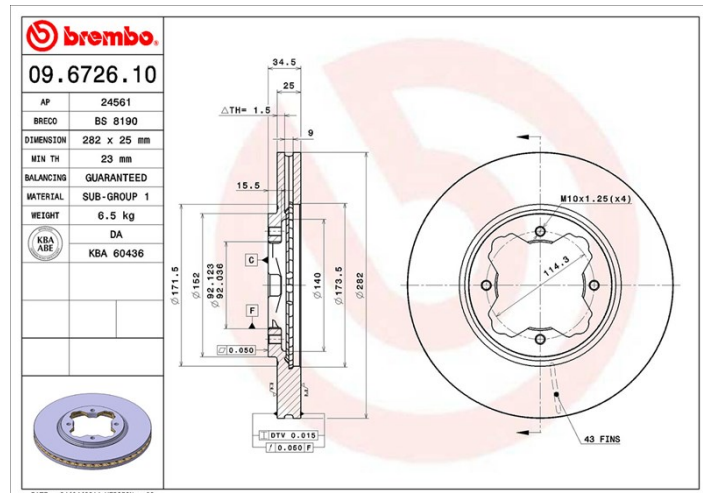

Tekniska data för bromsskivan

Axel Fram

Diameter
282 mm

Total höjd (A)
34,5 mm

Centreringsdiameter (B)
92 mm

Antal hål (C)
4

Tjocklek (TH)
25 mm

Min. tjocklek
23 mm

Åtdragningsmoment
108 Nm

Enhet per låda
2

EAN-kod
8020584672617

Märkeskoder

Brembo
09.6726.10

AP
24561

Breco
BS 8190

Tekniska specifikationer

Kompatibla fordon

ACURA

Modell	Typ	kW	År
CL Coupe	3.0 Vtec	149	10/96 09/00

HONDA

Modell	Typ	kW	År
ACCORD IV Aerodeck (CB)	2.0 i 16V (CC9)	98	03/93 12/93
ACCORD IV Aerodeck (CB)	2.2 i 16V (CB8)	108	01/91 12/93
ACCORD IV Aerodeck (CB)	2.2 i 16V (CB8)	110	01/91 12/93
ACCORD V Aerodeck (CE)	2.0 i LS 16V (CE2)	100	09/93 02/98
ACCORD V Aerodeck (CE)	2.2 i ES (CE1)	110	09/93 02/98
ACCORD V Coupe (CD)	2.0 (CD9)	100	09/93 12/97