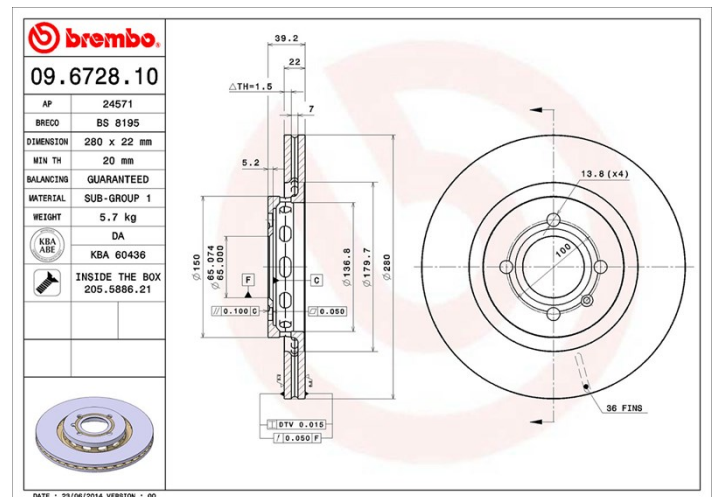

Tekniska data för bromsskivan

Axel Fram	Diameter 280 mm
Total höjd (A) 39,2 mm	Centreringsdiameter (B) 65 mm
Antal hål (C) 4	Tjocklek (TH) 22 mm
Min. tjocklek 20 mm	Åtdragningsmoment  110 Nm
Enhet per låda 2	EAN-kod 8020584672815

Märkeskoder

Brembo
09.6728.10

AP
24571

Breco
BS 8195

Tekniska specifikationer

Bromsskiva med fästskruvar

Genom att skicka med fästskruven i bromsskivans förpackning, ger Brembo en extra hjälp för mekanikern om originalskraven skulle vara rostig eller så sliten att dess återanvändning förhindras eller är svårartad.