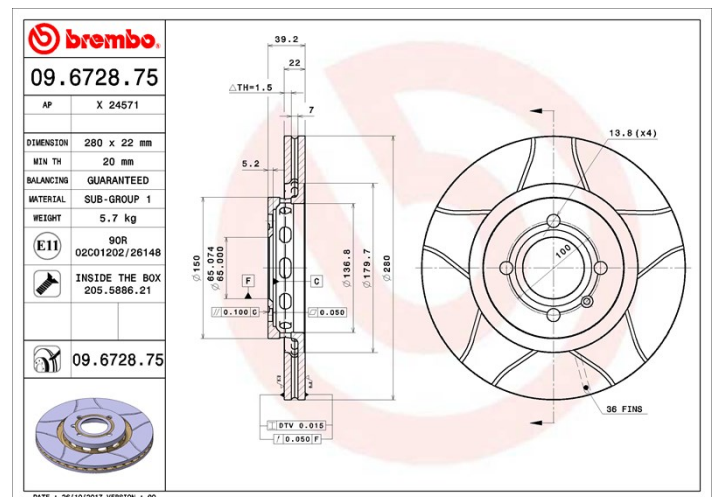

Tekniska data för bromsskivan

Axel Fram	Diameter 280 mm
Total höjd (A) 39,2 mm	Centreringsdiameter (B) 65 mm
Antal hål (C) 4	Tjocklek (TH) 22 mm
Min. tjocklek 20 mm	Åtdragningsmoment  110 Nm
Enhet per låda 2	EAN-kod 8020584015285

Märkeskoder

Brembo
09.6728.75

AP
X 24571

Tekniska specifikationer

Bromsskiva med fästskruvar

Genom att skicka med fästskruven i bromsskivans förpackning, ger Brembo en extra hjälp för mekanikern om originalskraven skulle vara rostiga eller så slitna att dess återanvändning förhindras eller är svårartad.