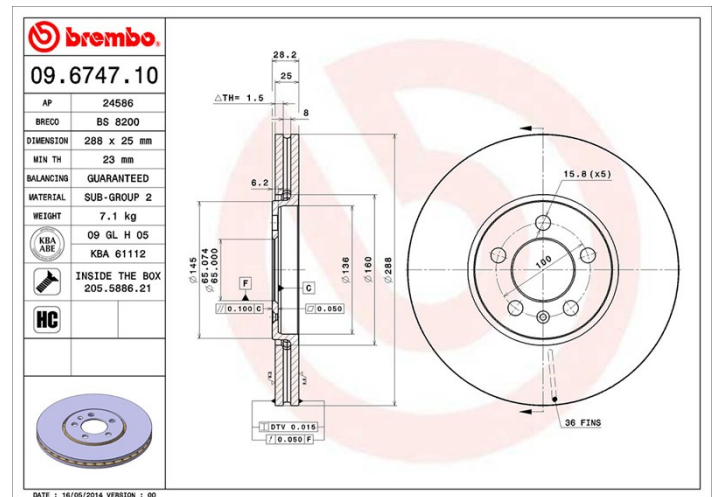

## Tekniska data för bromsskivan

<b>Axel</b> Fram	<b>Diameter</b> 288 mm
<b>Total höjd (A)</b> 28,2 mm	<b>Centreringsdiameter (B)</b> 65 mm
<b>Antal hål (C)</b> 5	<b>Tjocklek (TH)</b> 25 mm
<b>Min. tjocklek</b> 23 mm	<b>Åtdragningsmoment</b>  120 Nm
<b>Enhet per låda</b> 2	<b>EAN-kod</b> 8020584674710

## Tekniska specifikationer