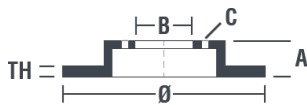

## Tekniska data för bromsskivan

<b>Axel</b> Fram	<b>Diameter</b> 288 mm
<b>Total höjd (A)</b> 28,2 mm	<b>Centreringsdiameter (B)</b> 65 mm
<b>Antal hål (C)</b> 5	<b>Tjocklek (TH)</b> 25 mm
<b>Min. tjocklek</b> 23 mm	<b>Åtdragningsmoment</b>  120 Nm
<b>Enhet per låda</b> 2	<b>EAN-kod</b> 8020584674710