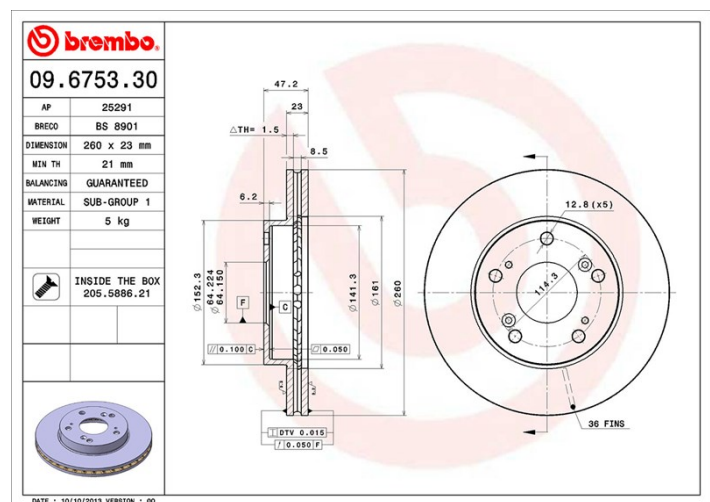

Tekniska data för bromsskivan

Axel Fram

Diameter
260 mm

Total höjd (A)
47,2 mm

Centreringsdiameter (B)
64,2 mm

Antal hål (C)
5

Tjocklek (TH)
23 mm

Min. tjocklek
21 mm

Åtdragningsmoment 
108 Nm

Enhet per låda
2

EAN-kod
8020584675335

Märkeskoder

Brembo
09.6753.30

AP
25291

Breco
BS 8901

Tekniska specifikationer