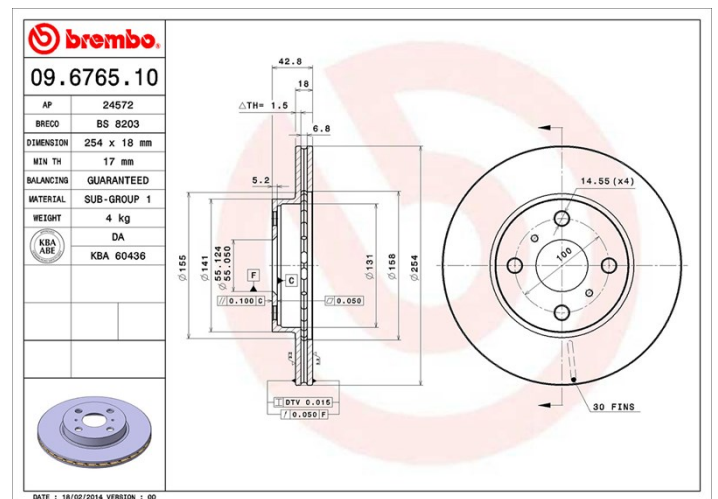

Märkeskoder

Brembo
09.6765.10

AP
24572

Breco
BS 8203

Tekniska specifikationer

Kompatibla fordon

TOYOTA

Modell	Typ	kW	År
PASEO Convertible (EL54_)	1.5 (EL54_)	66	10/96 01/98
PASEO Convertible (EL54_)	1.5 (EL54_)	81	10/96 01/98
PASEO Coupe (EL44_)	1.5	85	06/88 07/95
PASEO Coupe (EL44_)	1.5 (EL44)	74	06/90 08/95
PASEO Coupe (EL54_)	1.5 (EL54_)	81	08/95 06/99
PASEO Coupe (EL54_)	1.5 (EL54_)	85	08/95 06/99
PASEO Coupe (EL54_)	1.5 (EL54_)	66	08/95 06/99

OE-nummer

Kompatibla OE-nummer