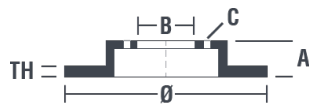

Enhet per låda
2

Märkeskoder

Brembo
09.6767.14

AP
24590 E

Breco
BS 8205