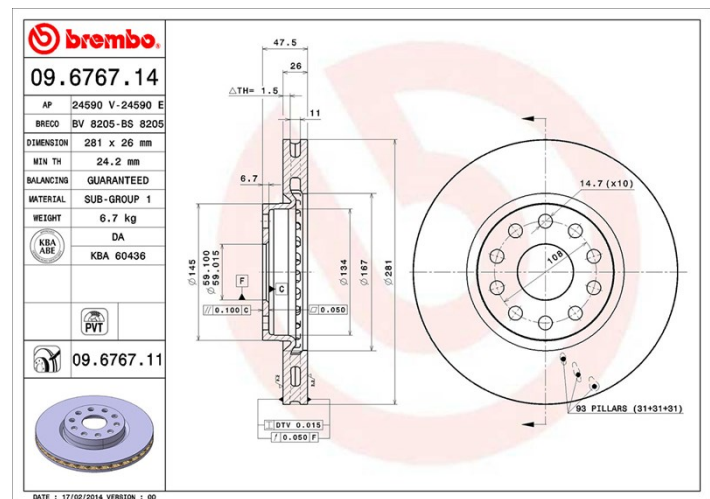

### Tekniska data för bromsskivan

<b>Axel</b> Fram	<b>Diameter</b> 281 mm
<b>Total höjd (A)</b> 47,5 mm	<b>Centreringsdiameter (B)</b> 59 mm
<b>Antal hål (C)</b> 5	<b>Tjocklek (TH)</b> 26 mm
<b>Min. tjocklek</b> 24,2 mm	<b>Åtdragningsmoment</b>  98 Nm
<b>Enhet per låda</b> 2	<b>EAN-kod</b> 8020584012659

### Tekniska specifikationer