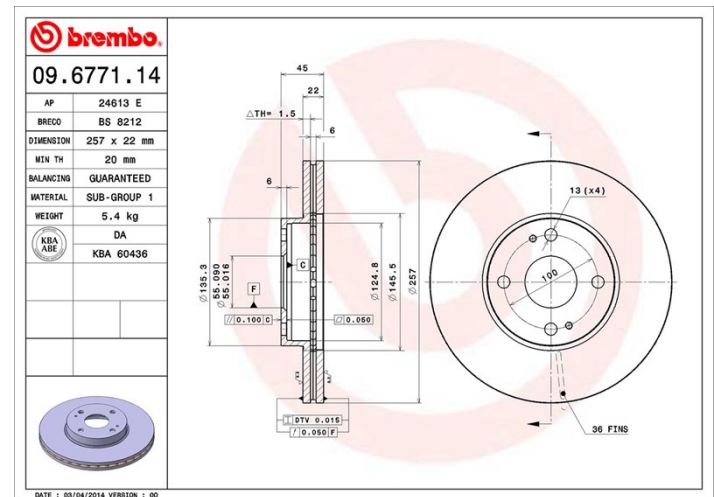

Tekniska data för bromsskivan

Axel Fram	Diameter 257 mm
Total höjd (A) 45 mm	Centreringsdiameter (B) 55 mm
Antal hål (C) 4	Tjocklek (TH) 22 mm
Min. tjocklek 20 mm	Åtdragningsmoment  103 Nm
Enhet per låda 2	EAN-kod 8020584013984

Märkeskoder

Brembo
09.6771.14

AP
24613 E

Breco
BS 8212

Tekniska specifikationer

Kompatibla fordon

MAZDA			
Modell	Typ	kW	År
323 C IV (BG)	1.8 16V GT	94	09/89 03/93
323 C IV (BG)	1.8 16V Turbo 4WD	136	01/93 07/94
323 C IV (BG)	1.8 16V Turbo 4WD	120	09/90 12/92
323 C V (BA)	1.8 16V	84	08/94 09/98
323 F IV (BG)	1.8 16V	103	09/89 03/93
323 F IV (BG)	1.8 16V GT	94	08/89 07/94
323 F V (BA)	1.8 16V	84	08/94 09/98
323 P V (BA)	2.0 D	52	10/96 09/98
323 S IV (BG)	1.8 16V GT	94	06/89 07/94

323 S IV (BG)	1.8 16V Turbo 4WD	120	01/91 07/94
323 S V (BA)	1.6	80	08/94 09/98
323 S V (BA)	1.6 TD	60	05/94 09/98
323 S V (BA)	1.8	92	07/94 09/98
323 S V (BA)	1.8 16V	84	08/94 09/98
323 S V (BA)	2.0 D	52	10/96 09/98
MX-3 (EC)	1.6 i	79	01/94 10/97
MX-3 (EC)	1.6 i	65	07/91 10/97
MX-3 (EC)	1.8 i V6	98	01/92 01/94
MX-3 (EC)	1.8 i V6	95	01/94 10/97
MX-3 (EC)	1.8 i V6	99	01/96 10/97