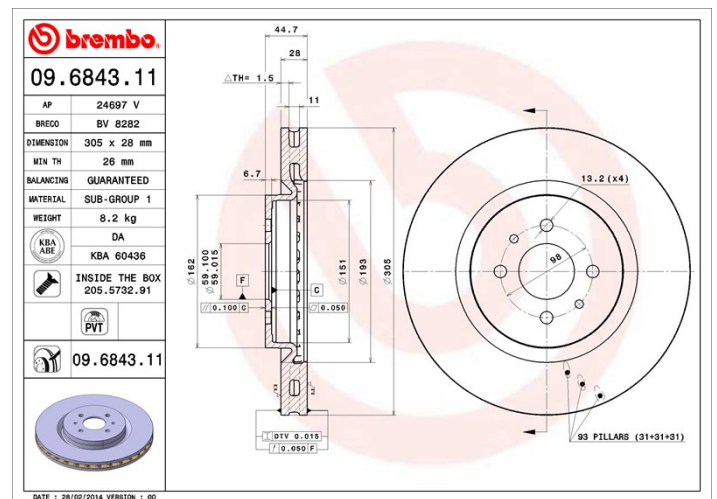

Tekniska data för bromsskivan

Axel Fram	Diameter 305 mm
Total höjd (A) 44,7 mm	Centreringsdiameter (B) 59 mm
Antal hål (C) 4	Tjocklek (TH) 28 mm
Min. tjocklek 26 mm	Åtdragningsmoment  86 Nm
Enhet per låda 2	EAN-kod 8020584011997

Märkeskoder

Brembo
09.6843.11

AP
24697 V

Breco
BV 8282

Tekniska specifikationer

Ventilerad PVT-skiva

PVT-skivan använder stift i stället för flikar i ventilationskammaren. Skivans kylkapacitet förbättrar hållfastheten mot värmesprickor med över 40 %.