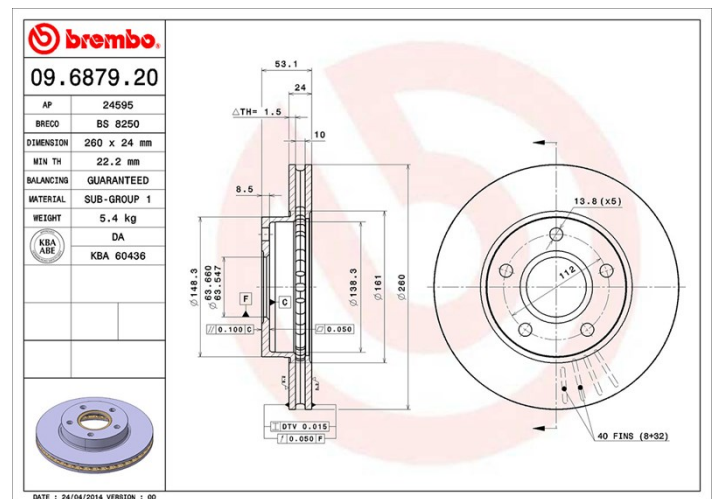

## Tekniska data för bromsskivan

<b>Axel</b> Fram	<b>Diameter</b> 260 mm
<b>Total höjd (A)</b> 53,1 mm	<b>Centreringsdiameter (B)</b> 63,6 mm
<b>Antal hål (C)</b> 5	<b>Tjocklek (TH)</b> 24 mm
<b>Min. tjocklek</b> 22,2 mm	<b>Åtdragningsmoment</b>  100 Nm
<b>Enhet per låda</b> 2	<b>EAN-kod</b> 8020584687925

## Tekniska specifikationer