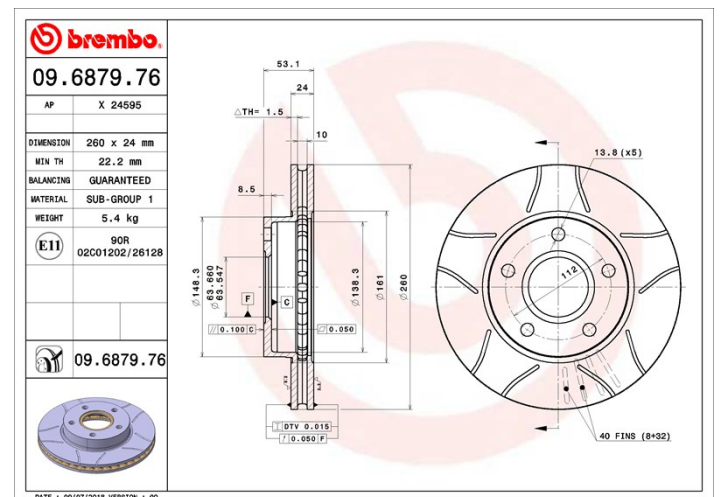

Tekniska data för bromsskivan

Axel Fram	Diameter 260 mm
Total höjd (A) 53,1 mm	Centreringsdiameter (B) 63,6 mm
Antal hål (C) 5	Tjocklek (TH) 24 mm
Min. tjocklek 22,2 mm	Åtdragningsmoment  100 Nm
Enhet per låda 2	EAN-kod 8020584013564

Märkeskoder

Brembo
09.6879.76

AP
X 24595

Tekniska specifikationer

UV-skiva

UV-beläggningstekniken som har utvecklats i samarbete med bitillverkare, garanterar en överlägsen beständighet mot korrosion och ett komplett skydd av bromsskivan.