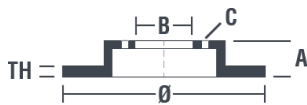

### Tekniska data för bromsskivan

<b>Axel</b> Fram	<b>Diameter</b> 240 mm
<b>Total höjd (A)</b> 36,5 mm	<b>Centreringsdiameter (B)</b> 65 mm
<b>Antal hål (C)</b> 4	<b>Tjocklek (TH)</b> 18 mm
<b>Min. tjocklek</b> 15,5 mm	<b>Åtdragningsmoment</b>  85 Nm
<b>Enhet per låda</b> 2	<b>EAN-kod</b> 8020584690819