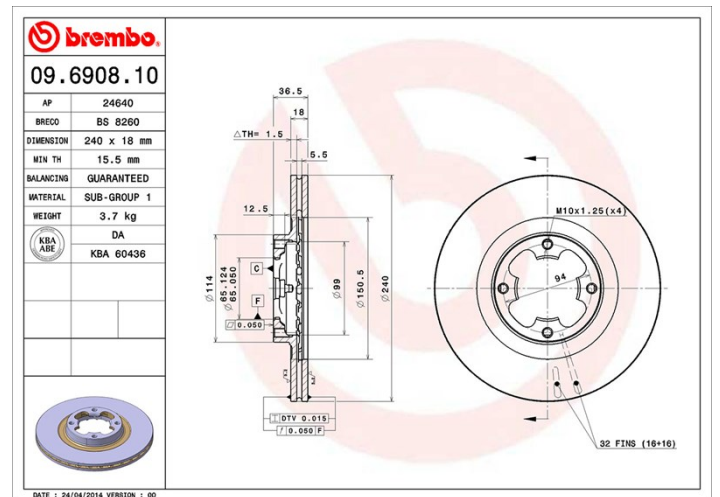

### Tekniska data för bromsskivan

<b>Axel</b> Fram	<b>Diameter</b> 240 mm
<b>Total höjd (A)</b> 36,5 mm	<b>Centreringsdiameter (B)</b> 65 mm
<b>Antal hål (C)</b> 4	<b>Tjocklek (TH)</b> 18 mm
<b>Min. tjocklek</b> 15,5 mm	<b>Åtdragningsmoment</b>  85 Nm
<b>Enhet per låda</b> 2	<b>EAN-kod</b> 8020584690819

### Tekniska specifikationer

#### SUBARU

Modell	Typ	kW	År
JUSTY I (KAD)	1200	49	05/87 10/95
JUSTY I (KAD)	1200 4WD	50	10/86 12/90
JUSTY I (KAD)	1200 4WD	55	10/90 04/96
JUSTY I (KAD)	1200 4WD (KAD-A)	49	05/87 05/91