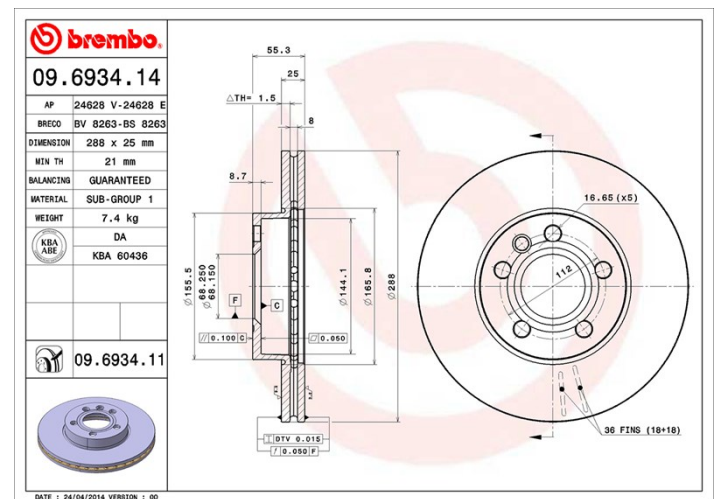

### Tekniska data för bromsskivan

**Axel** Fram

**Diameter**  
288 mm

**Total höjd (A)**  
55,3 mm

**Centreringsdiameter (B)**  
68,2 mm

**Antal hål (C)**  
5

**Tjocklek (TH)**  
25 mm

**Min. tjocklek**  
21 mm

**Åtdragningsmoment**   
170 Nm

**Enhet per låda**  
2

**EAN-kod**  
8020584012703

### Tekniska specifikationer