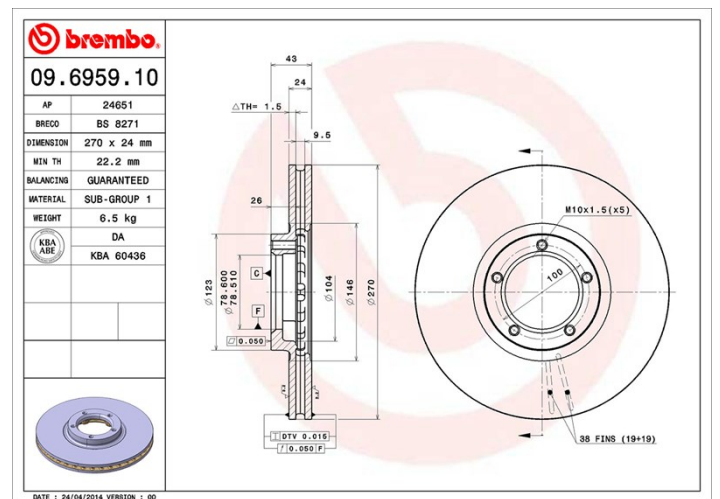

Tekniska data för bromsskivan

Axel Fram	Diameter 270 mm
Total höjd (A) 43 mm	Centreringsdiameter (B) 78,5 mm
Antal hål (C) 5	Tjocklek (TH) 24 mm
Min. tjocklek 22,2 mm	Åtdragningsmoment  100 Nm
Enhet per låda 2	EAN-kod 8020584695913

Märkeskoder

Brembo
09.6959.10

AP
24651

Breco
BS 8271

Tekniska specifikationer

Kompatibla fordon

FORD			
Modell	Typ	kW	År
TRANSIT Box (E_ _)	2.0	66	09/91 06/94
TRANSIT Box (E_ _)	2.0 i (EAL, EAS)	72	09/91 06/94
TRANSIT Box (E_ _)	2.5 DI (EAL, EAS)	51	05/91 06/94
TRANSIT Box (E_ _)	2.5 DI (EAL, EAS)	63	10/92 06/94
TRANSIT Box (E_ _)	2.5 DI (EAS, EAL)	59	05/91 06/94
TRANSIT Box (E_ _)	2.5 TD (EAS, EAL)	74	05/91 06/94
TRANSIT Box (E_ _)	2.0 (EAL, EAS)	84	06/94 03/00
TRANSIT Box (E_ _)	2.5 DI (EAL, EAS)	85	05/99 03/00
TRANSIT Box (E_ _)	2.5 DI (EAL, EAS)	51	06/94 03/00