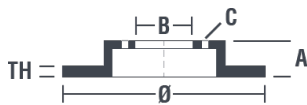

Tekniska data för bromsskivan

Axel Fram	Diameter 270 mm
Total höjd (A) 43 mm	Centreringsdiameter (B) 78,5 mm
Antal hål (C) 5	Tjocklek (TH) 24 mm
Min. tjocklek 22,2 mm	Åtdragningsmoment  100 Nm
Enhet per låda 2	EAN-kod 8020584695913