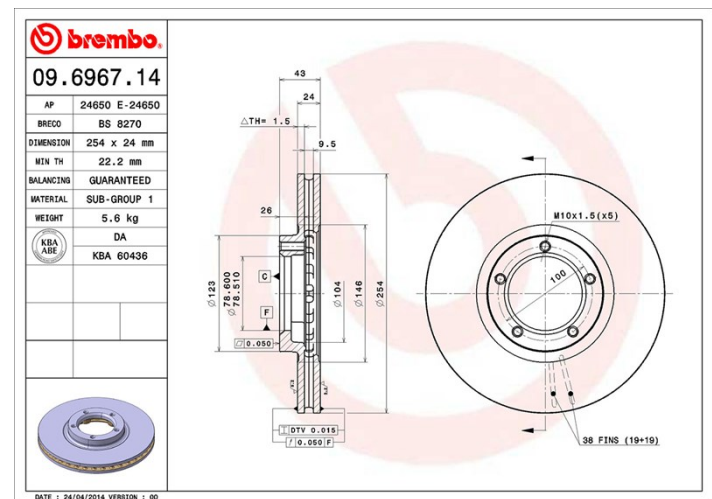

Tekniska data för bromsskivan

Axel Fram

Diameter
254 mm

Total höjd (A)
43 mm

Centreringsdiameter (B)
78,5 mm

Antal hål (C)
5

Tjocklek (TH)
24 mm

Min. tjocklek
22,2 mm

Åtdragningsmoment 
100 Nm

Enhet per låda
2

EAN-kod
8020584012963

Märkeskoder

Brembo
09.6967.14

AP
24650 E

Breco
BS 8270

Tekniska specifikationer