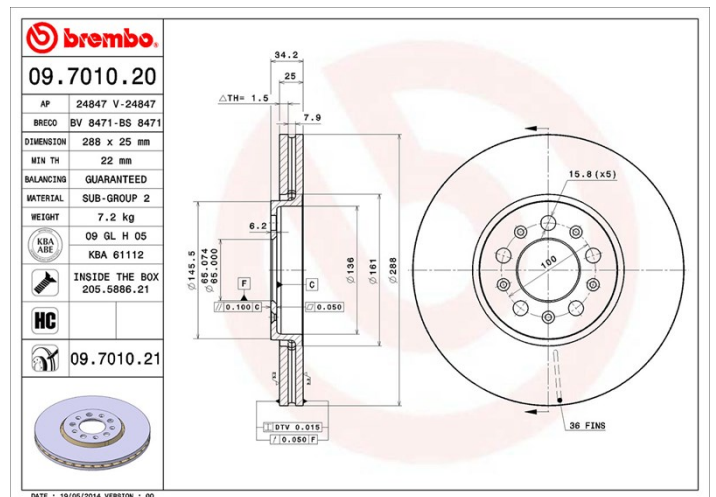

Tekniska data för bromsskivan

Axel Fram	Diameter 288 mm
Total höjd (A) 34,2 mm	Centreringsdiameter (B) 65 mm
Antal hål (C) 5	Tjocklek (TH) 25 mm
Min. tjocklek 22 mm	Åtdragningsmoment 120 Nm
Enhet per låda 2	EAN-kod 8020584024225

Märkeskoder

Brembo
09.7010.21

AP
24847 V

Breco
BV 8471

Tekniska specifikationer

Bromsskiva High Carbon (HC)

Tack vare den höga andelen kol i den kemiska sammansättningen av gjutjärnet, ger **HC-skivan** en större dämpningskoefficient, som kan reducera vibrationerna och missljud under köringen.

HC

Bromsskiva med fästskruvar

Genom att skicka med fästskruven i bromsskivans förpackning, ger Brembo en extra hjälp för mekanikern om originalskruven skulle vara rostig eller så sliten att dess återanvändning förhindras eller är svårartad.

UV-skiva

UV-beläggningstekniken som har utvecklats i samarbete med biltilverkare, garanterar en överlägsen beständighet mot korrosion och ett **komplett skydd** av bromsskivan.

Kompatibla fordon

AUDI

Modell	Typ	kW	År
A1 (8X1, 8XK)	1.0 TFSI	60	01/16 10/18
A1 (8X1, 8XK)	1.0 TFSI	70	03/15 10/18
A1 (8X1, 8XK)	1.2 TFSI	63	05/10 04/15