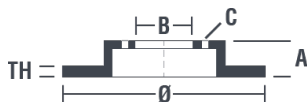

## Tekniska data för bromsskivan

<b>Axel</b> Fram	<b>Diameter</b> 288 mm
<b>Total höjd</b> (A) 34,2 mm	<b>Centreringsdiameter</b> (B) 65 mm
<b>Antal hål</b> (C) 5	<b>Tjocklek</b> (TH) 25 mm
<b>Min. tjocklek</b> 22 mm	<b>Åtdragningsmoment</b>  120 Nm
<b>Enhet per låda</b> 2	<b>EAN-kod</b> 8020584024225