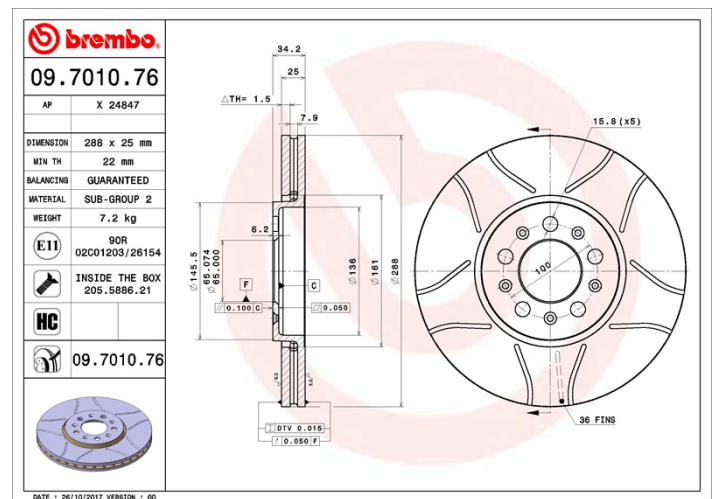

Tekniska data för bromsskivan

Axel Fram	Diameter 288 mm
Total höjd (A) 34,2 mm	Centreringsdiameter (B) 65 mm
Antal hål (C) 5	Tjocklek (TH) 25 mm
Min. tjocklek 22 mm	Åtdragningsmoment 120 Nm
Enhet per låda 2	EAN-kod 8020584013649

Märkeskoder

Brembo 09.7010.76	AP X 24847

Tekniska specifikationer

Bromsskiva High Carbon (HC)

Tack vare den höga andelen kol i den kemiska sammansättningen av gjutjärnet, ger HC-skivan en större dämpningskoefficient, som kan reducera vibrationerna och missljud under körningen.

HC

Bromsskiva med fästskruvar

Genom att skicka med fästskruven i bromsskivans förpackning, ger Brembo en extra hjälp för mekanikern om originalsruven skulle vara rostig eller så sliten att dess återanvändning förhindras eller är svårartad.

UV-skiva

UV-beläggningstekniken som har utvecklats i samarbete med biltillverkare, garanterar en överlägsen beständighet mot korrosion och ett komplett skydd av bromsskivan.

Kompatibla fordon

AUDI

Modell	Typ	kW	År
A1 (8X1, 8XK)	1.0 TFSI	60	01/16 10/18
A1 (8X1, 8XK)	1.0 TFSI	70	03/15 10/18
A1 (8X1, 8XK)	1.2 TFSI	63	05/10 04/15