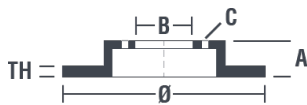

## Tekniska data för bromsskivan

<b>Axel</b> Fram	<b>Diameter</b> 256 mm
<b>Total höjd (A)</b> 36,5 mm	<b>Centreringsdiameter (B)</b> 65 mm
<b>Antal hål (C)</b> 5	<b>Tjocklek (TH)</b> 22 mm
<b>Min. tjocklek</b> 19 mm	<b>Åtdragningsmoment</b>
<b>Enhet per låda</b> 2	<b>EAN-kod</b> 8020584023372