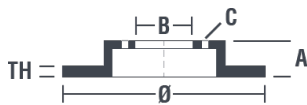

Tekniska data för bromsskivan

Axel Fram	Diameter 256 mm
Total höjd (A) 36,5 mm	Centreringsdiameter (B) 65 mm
Antal hål (C) 5	Tjocklek (TH) 22 mm
Min. tjocklek 19 mm	Åtdragningsmoment  120 Nm
Enhet per låda 2	EAN-kod 8020584013106