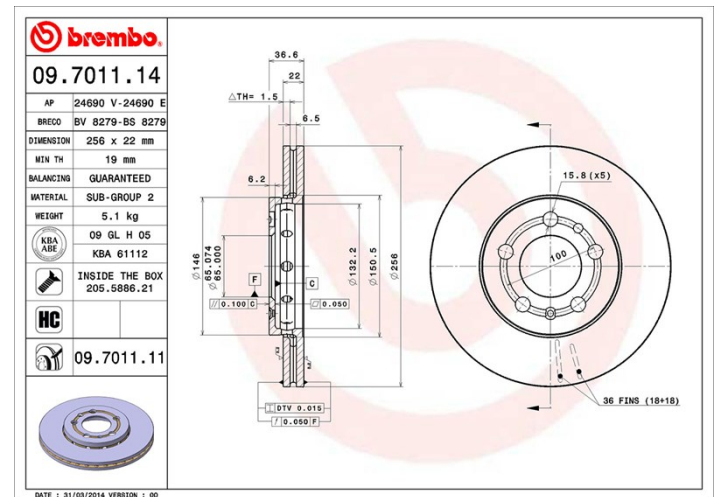

Tekniska data för bromsskivan

Axel Fram	Diameter 256 mm
Total höjd (A) 36,5 mm	Centreringsdiameter (B) 65 mm
Antal hål (C) 5	Tjocklek (TH) 22 mm
Min. tjocklek 19 mm	Åtdragningsmoment  120 Nm
Enhet per låda 2	EAN-kod 8020584013106

Märkeskoder

Brembo
09.7011.14

AP
24690 E

Breco
BS 8279

Tekniska specifikationer

Bromsskiva High Carbon (HC)

Tack vare den höga andelen kol i den kemiska sammansättningen av gjutjärnet, ger HC-skivan en större dämpningskoefficient, som kan reducera vibrationerna och missljud under körningen.