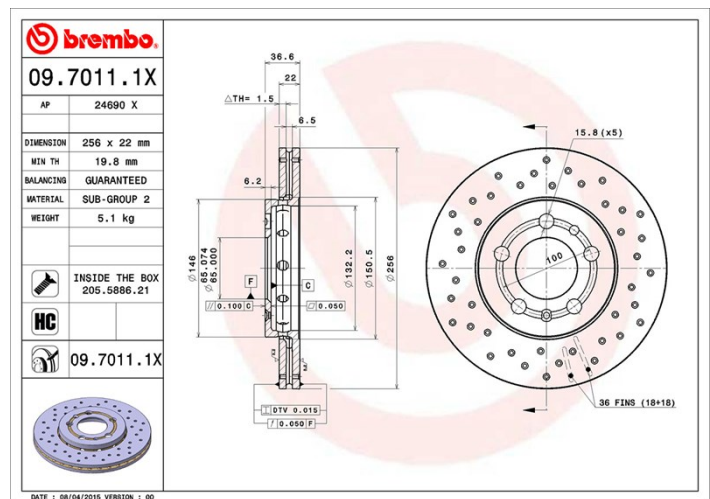

Tekniska data för bromsskivan

Axel Fram	Diameter 256 mm
Total höjd (A) 36,5 mm	Centreringsdiameter (B) 65 mm
Antal hål (C) 5	Tjocklek (TH) 22 mm
Min. tjocklek 19,8 mm	Åtdragningsmoment  120 Nm
Enhet per låda 2	EAN-kod 8020584212462

Märkeskoder

Brembo 09.7011.1X	AP 24690 X
-----------------------------	----------------------

Tekniska specifikationer

Bromsskiva High Carbon (HC)

Tack vare den höga andelen kol i den kemiska sammansättningen av gjutjärnet, ger HC-skivan en större dämpningskoefficient, som kan reducera vibrationerna och missljud under körningen.