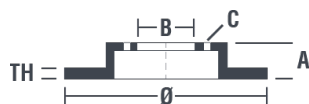

Tekniska data för bromsskivan

Axel Fram	Diameter 256 mm
Total höjd (A) 36,5 mm	Centreringsdiameter (B) 65 mm
Antal hål (C) 5	Tjocklek (TH) 22 mm
Min. tjocklek 19,8 mm	Åtdragningsmoment  120 Nm
Enhet per låda 2	EAN-kod 8020584212462