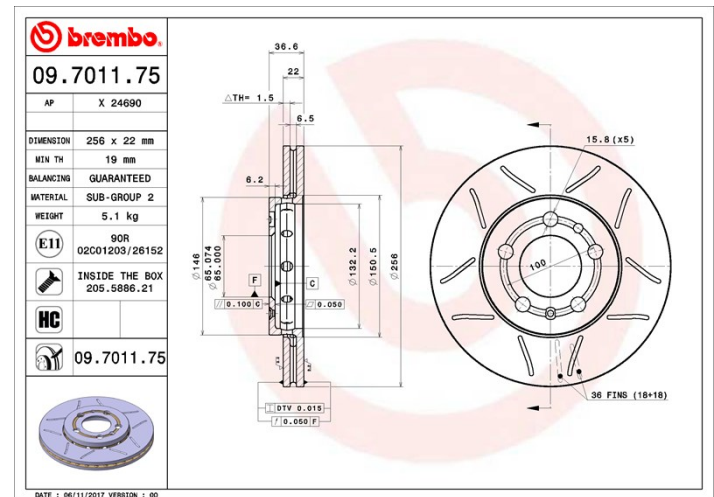

Tekniska data för bromsskivan

Axel Fram

Diameter
256 mm

Total höjd (A)
36,5 mm

Centreringsdiameter (B)
65 mm

Antal hål (C)
5

Tjocklek (TH)
22 mm

Min. tjocklek
19 mm

Åtdragningsmoment
120 Nm

Enhet per låda
2

EAN-kod
8020584011898

Märkeskoder

Brembo
09.7011.75

AP
X 24690

Tekniska specifikationer

Bromsskiva High Carbon (HC)