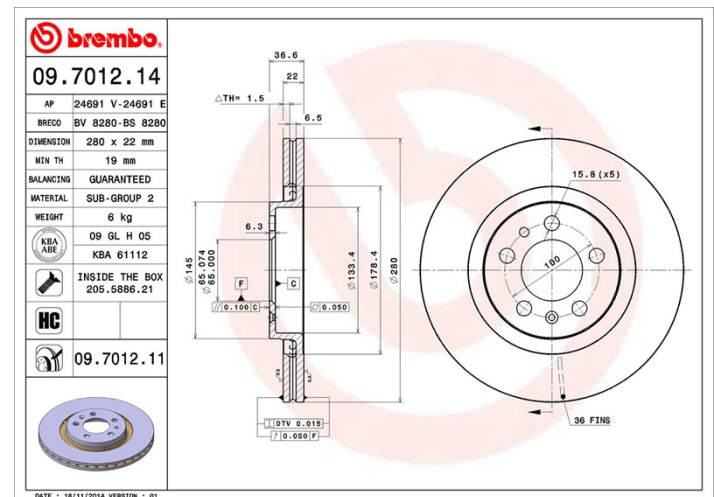

## Tekniska data för bromsskivan

<b>Axel</b> Fram	<b>Diameter</b> 280 mm
<b>Total höjd</b> (A) 36,5 mm	<b>Centreringsdiameter</b> (B) 65 mm
<b>Antal hål</b> (C) 5	<b>Tjocklek</b> (TH) 22 mm
<b>Min. tjocklek</b> 19 mm	<b>Åtdragningsmoment</b> 120 Nm
<b>Enhet per låda</b> 2	<b>EAN-kod</b> 8020584018194

## Tekniska specifikationer