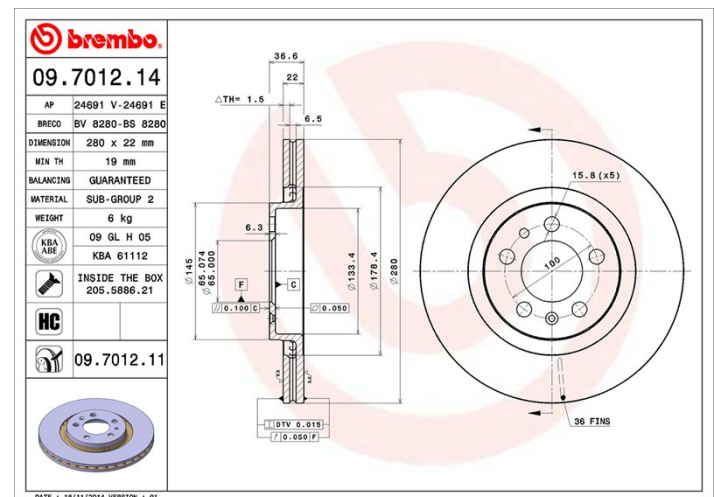

Tekniska data för bromsskivan

Axel Fram

Diameter
280 mm

Total höjd (A)
36,5 mm

Centreringsdiameter (B)
65 mm

Antal hål (C)
5

Tjocklek (TH)
22 mm

Min. tjocklek
19 mm

Åtdragningsmoment 
120 Nm

Enhet per låda
2

EAN-kod
8020584013113

Märkeskoder

Brembo
09.7012.14

AP
24691 E

Breco
BS 8280

Tekniska specifikationer