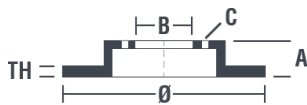

Tekniska data för bromsskivan

Axel Fram

Diameter
280 mm

Total höjd (A)
36,5 mm

Centreringsdiameter (B)
65 mm

Antal hål (C)
5

Tjocklek (TH)
22 mm

Min. tjocklek
19 mm

Åtdragningsmoment
120 Nm

Enhet per låda
2

EAN-kod
8020584013113