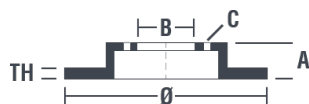

Tekniska data för bromsskivan

Axel Fram	Diameter 280 mm
Total höjd (A) 46,2 mm	Centreringsdiameter (B) 68 mm
Antal hål (C) 5	Tjocklek (TH) 22 mm
Min. tjocklek 20 mm	Åtdragningsmoment  120 Nm
Enhet per låda 2	EAN-kod 8020584027264

Enhet per låda
2

Märkeskoder

Brembo
09.7196.11

AP
24700 V

Breco
BV 8285

Tekniska specifikationer

Bromsskiva High Carbon (HC)

Tack vare den höga andelen kol i den kemiska sammansättningen av gjutjärnet, ger HC-skivan en större dämpningskoefficient, som kan reducera vibrationerna och missljud under körningen.