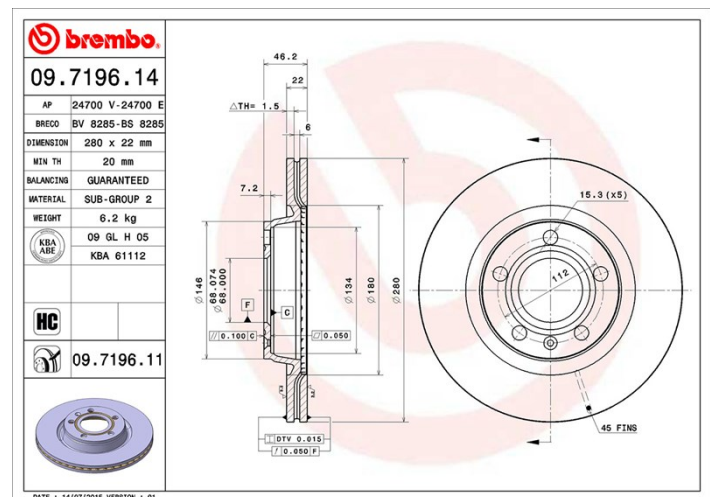

Tekniska data för bromsskivan

Axel Fram	Diameter 280 mm
Total höjd (A) 46,2 mm	Centreringsdiameter (B) 68 mm
Antal hål (C) 5	Tjocklek (TH) 22 mm
Min. tjocklek 20 mm	Åtdragningsmoment  120 Nm
Enhet per låda 2	EAN-kod 8020584027264

Enhet per låda
2

Märkeskoder

Brembo
09.7196.11

AP
24700 V

Breco
BV 8285

Tekniska specifikationer

Bromsskiva High Carbon (HC)

Tack vare den höga andelen kol i den kemiska sammansättningen av gjutjärnet, ger HC-skivan en större dämpningskoefficient, som kan reducera vibrationerna och missljud under körningen.