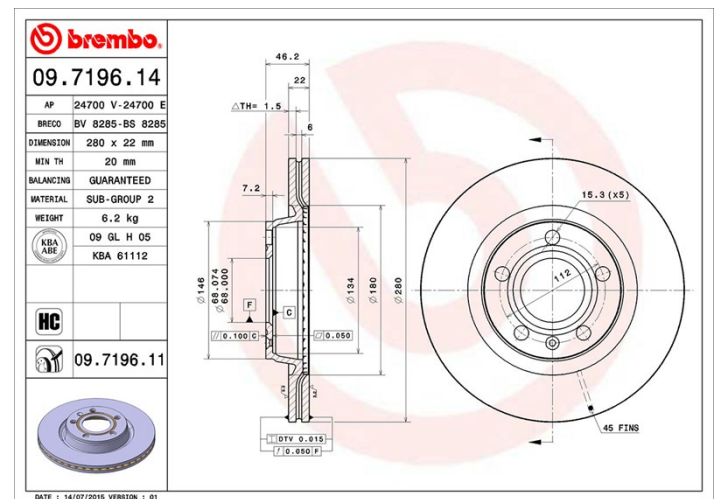

Tekniska data för bromsskivan

Axel Fram	Diameter 280 mm
Total höjd (A) 46,2 mm	Centreringsdiameter (B) 68 mm
Antal hål (C) 5	Tjocklek (TH) 22 mm
Min. tjocklek 20 mm	Åtdragningsmoment  120 Nm
Enhet per låda 2	EAN-kod 8020584013267

Märkeskoder

Brembo
09.7196.14

AP
24700 E

Breco
BS 8285

Tekniska specifikationer

Bromsskiva High Carbon (HC)

Tack vare den höga andelen kol i den kemiska sammansättningen av gjutjärnet, ger HC-skivan en större dämpningskoefficient, som kan reducera vibrationerna och missljud under körningen.