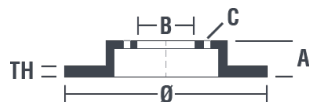

Tekniska data för bromsskivan

Axel Fram	Diameter 280 mm
Total höjd (A) 46,2 mm	Centreringsdiameter (B) 68 mm
Antal hål (C) 5	Tjocklek (TH) 22 mm
Min. tjocklek 20 mm	Åtdragningsmoment  120 Nm
Enhet per låda 2	EAN-kod 8020584013267

Märkeskoder

Brembo
09.7196.14

AP
24700 E

Breco
BS 8285

Tekniska specifikationer

Bromsskiva High Carbon (HC)

Tack vare den höga andelen kol i den kemiska sammansättningen av gjutjärnet, ger HC-skivan en större dämpningskoefficient, som kan reducera vibrationerna och missljud under körningen.