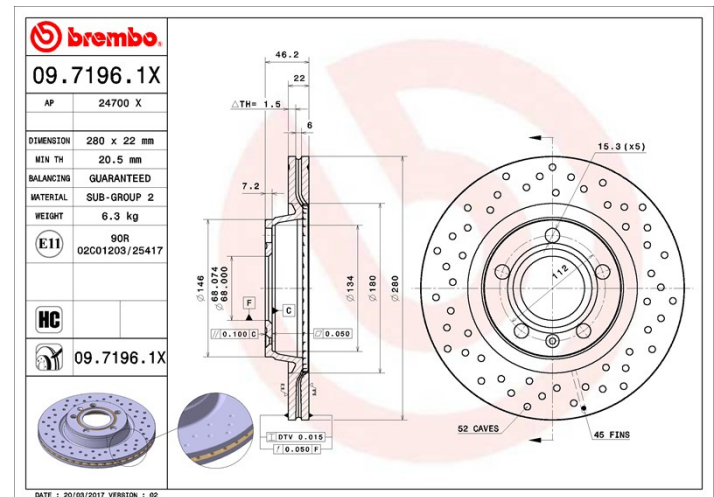

Tekniska data för bromsskivan

| | |
|----------------------------------|--|
| Axel Fram | Diameter 280 mm |
| Total höjd (A) 46,2 mm | Centreringsdiameter (B) 68 mm |
| Antal hål (C) 5 | Tjocklek (TH) 22 mm |
| Min. tjocklek 20,5 mm | Åtdragningsmoment  120 Nm |
| Enhet per låda 2 | EAN-kod 8020584212486 |

Märkeskoder

| | |
|-----------------------------|----------------------|
| Brembo 09.7196.1X | AP 24700 X |
|-----------------------------|----------------------|

Tekniska specifikationer

Bromsskiva High Carbon (HC)