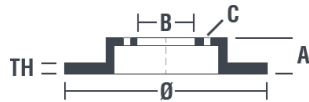

Tekniska data för bromsskivan

| | |
|----------------------------------|--|
| Axel Fram | Diameter 280 mm |
| Total höjd (A) 46,2 mm | Centreringsdiameter (B) 68 mm |
| Antal hål (C) 5 | Tjocklek (TH) 22 mm |
| Min. tjocklek 20,5 mm | Åtdragningsmoment  120 Nm |
| Enhet per låda 2 | EAN-kod 8020584212486 |