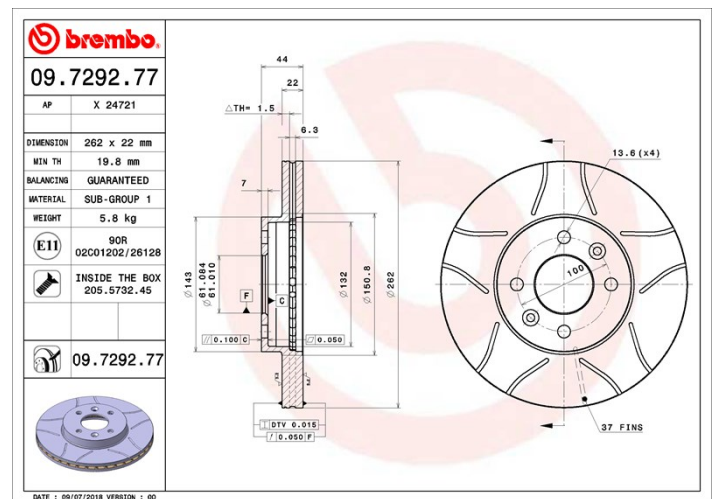

Tekniska data för bromsskivan

Axel Fram	Diameter 262 mm
Total höjd (A) 44 mm	Centreringsdiameter (B) 61 mm
Antal hål (C) 4	Tjocklek (TH) 22 mm
Min. tjocklek 19,8 mm	Åtdragningsmoment  110 Nm
Enhet per låda 2	EAN-kod 8020584011843

Märkeskoder

Brembo
09.7292.77

AP
X 24721

Tekniska specifikationer

Bromsskiva med fästskruvar

Genom att skicka med fästskruven i bromsskivans förpackning, ger Brembo en extra hjälp för mekanikern om originalskraven skulle vara rostiga eller så slitna att dess återanvändning förhindras eller är svårartad.