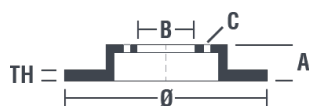

Tekniska data för bromsskivan

Axel Fram

Diameter
260 mm

Total höjd (A)
49,2 mm

Centreringsdiameter (B)
55 mm

Antal hål (C)
5

Tjocklek (TH)
25 mm

Min. tjocklek
23 mm

Åtdragningsmoment 
103 Nm

Enhet per låda
2

EAN-kod
8020584739518

Märkeskoder

Brembo
09.7395.10

AP
24736

Breco
BS 8322

	
09.7395.10	
AP	24736 V-24736
BRECO	BV 8322-BS 8322
DIMENSION	260 x 25 mm
MIN TH	23 mm
BALANCING	GUARANTEED
MATERIAL	SUB-GROUP 1
WEIGHT	5.4 kg
	DA
	KBA 60436
	
	
09.7395.11	
	
DATE : 20/02/2014 VERSION : 00	