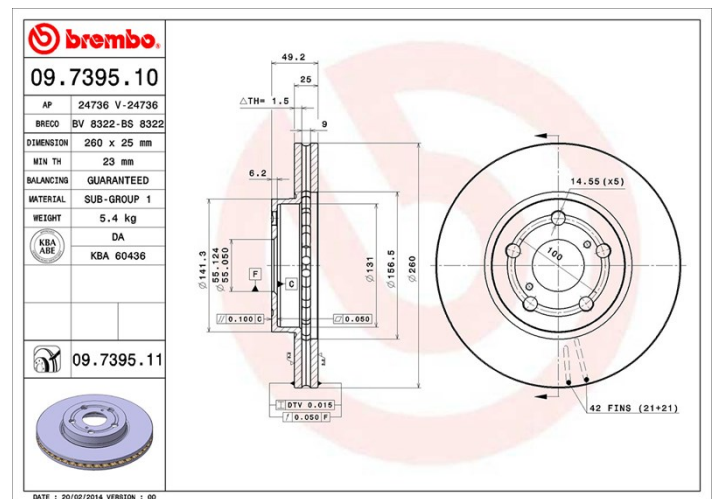

Tekniska data för bromsskivan

Axel Fram	Diameter 260 mm
Total höjd (A) 49,2 mm	Centreringsdiameter (B) 55 mm
Antal hål (C) 5	Tjocklek (TH) 25 mm
Min. tjocklek 23 mm	Åtdragningsmoment  103 Nm
Enhet per låda 2	EAN-kod 8020584029039

Märkeskoder

Brembo
09.7395.11

AP
24736 V

Breco
BV 8322

Tekniska specifikationer

UV-skiva

UV-beläggningstekniken som har utvecklats i samarbete med bitillverkare, garanterar en överlägsen beständighet mot korrosion och ett komplett skydd av bromsskivan.